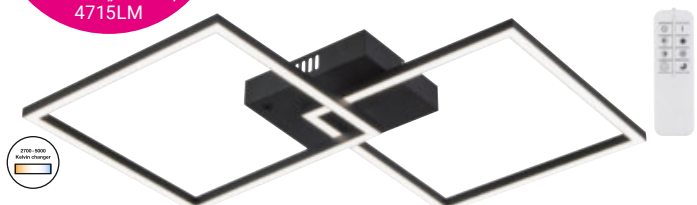

**1.699,-** -39%

11 | LED závěsné svítidlo „MAURITZ“ Ø: 45 cm, 6600 LM

premium living

2.599,-\*\*\*  
**1.499,-** -42%

13 | LED stropní svítidlo „LUZIA“, 4715LM

3.499,-\*\*\*

**1.999,-** -42%

14 | LED stropní svítidlo „PRECEVAL“