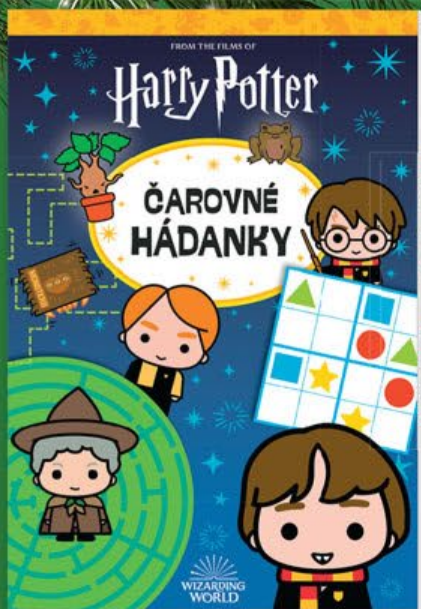

[další provedení na www.lidl.cz]

Playtive
PANENKA SAM

• výška cca 30 cm

kus

249.-

OD ČTVRTKA 9. 11. | DO NEDĚLE 12. 11.

SEŠIT AKTIVIT HARRY POTTER

kus
149.-

DOSTUPNÉ POUZE V PRODEJNÁCH

Seva
STAVEBNICE MOZAIKA

• Duháček,
Princezna,
Ovečka

kus
299.-

DOSTUPNÉ POUZE V PRODEJNÁCH

[další provedení na www.lidl.cz]

Dino Toys
ZÁZRAKY PŘÍRODY
• rodinná hra

kus
499.-