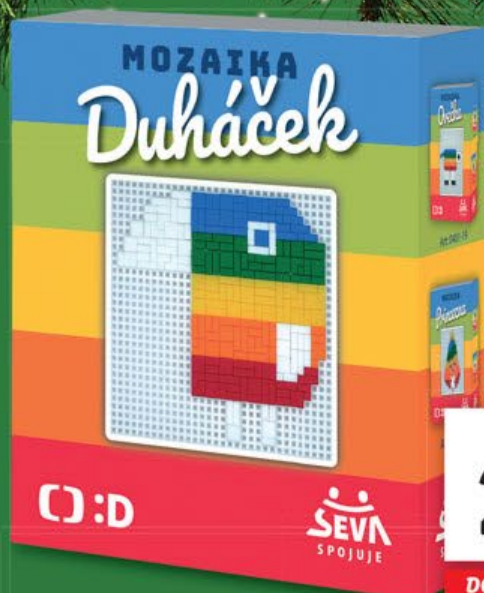

Seva
STAVEBNICE MOZAIKA

• Duháček,
Princezna,
Ovečka

kus
299.-

DOSTUPNÉ POUZE V PRODEJNÁCH

[další provedení na www.lidl.cz]