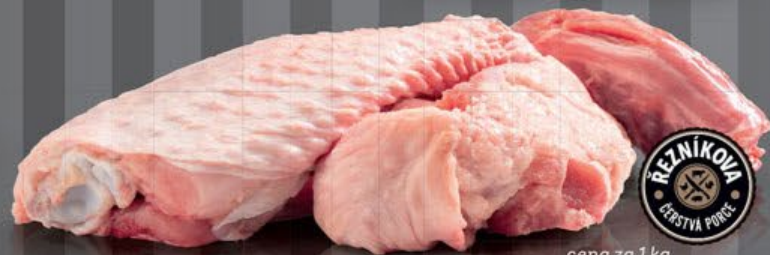

cena za 1 kg

79.90

cena za 1 kg

-30%

99.90

69.90

KRŮTÍ DÍLY NA POLÉVKU

chlazené,
baleno v ochranné atmosféře