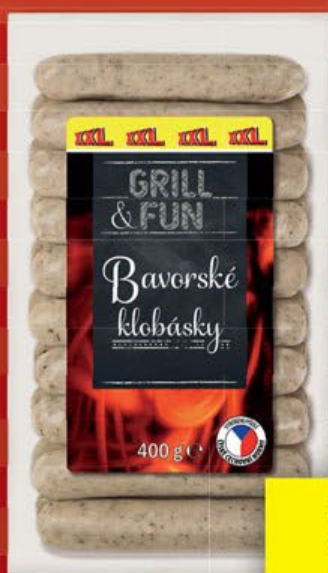

26.⁹⁰

SUPER CENA!

130 g

46.⁹⁰

KMOTROVKY

různé druhy,
100 g = 36,08 Kč

SUPER CENA!

360 g

69.⁹⁰

VYSOČINA

1 kg = 194,17 Kč

**UŠETŘETE*
29%**

400 g

84.⁹⁰

**BAVORSKÉ
GRILOVACÍ
KLOBÁSKY**

1 kg = 212,25 Kč