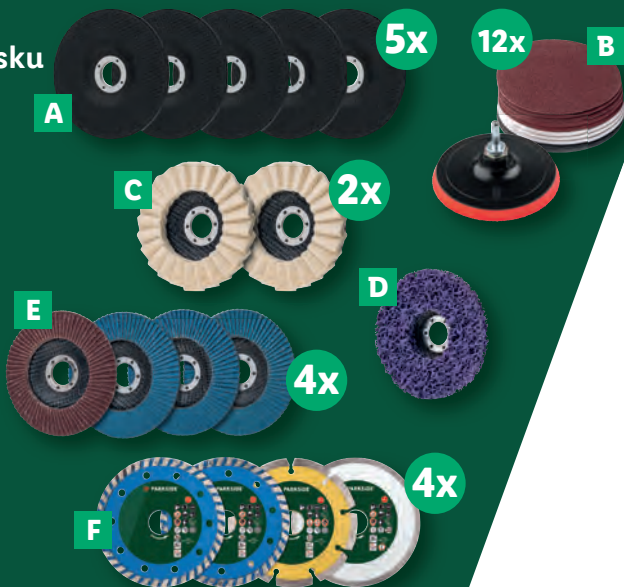

24.99

Príslušenstvo pre uhlovú brúsku

aj online

kus/balenie

-20%

4.99

3.99

Frézovacie bity