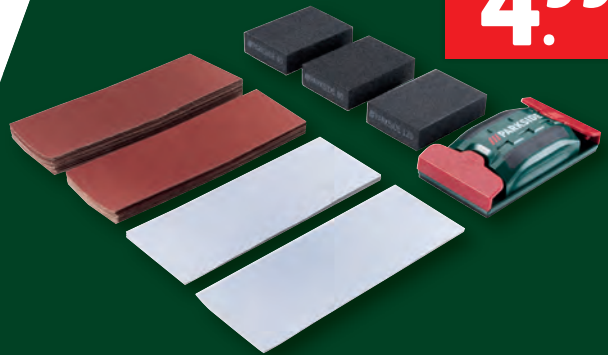

Súprava na brúsenie

- à list: cca 23 x 26 cm,
  à brúsna špongia:
  cca 10 x 7 x 2,5 cm

24-dielna súprava

-28%

6.99

4.99

aj online