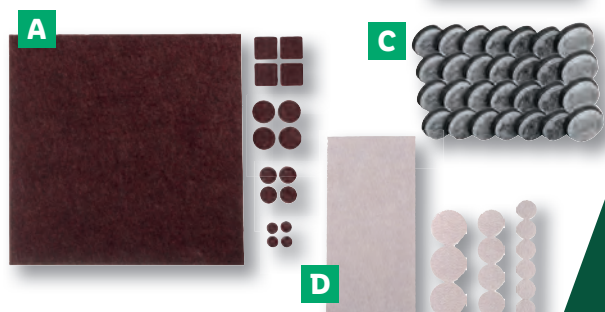

Ochranné podložky

súprava

1.49