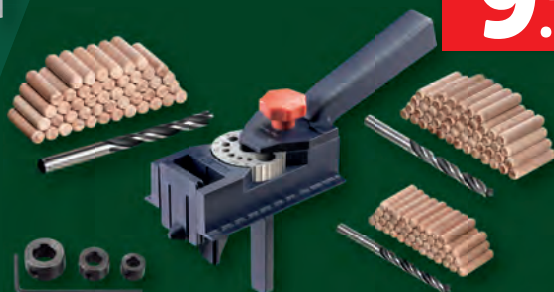

kwb Pomôcka na vrtanie

aj online

158-dielna súprava

-16%

~~11.99~~

9.99