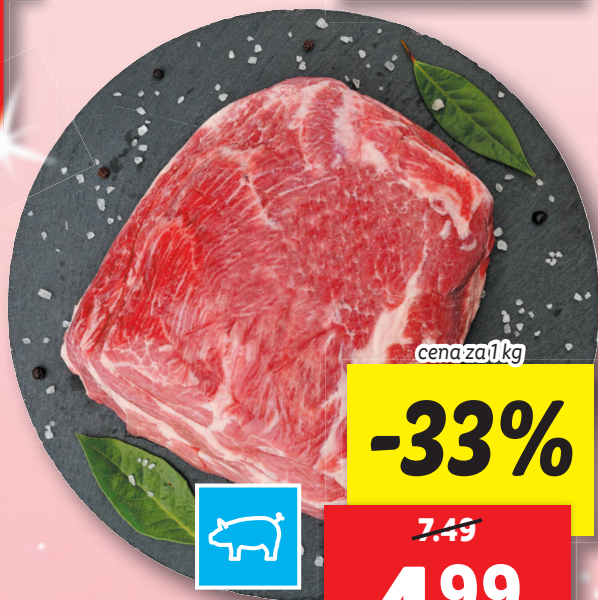

(1 kg = 7,48)

Rezance
z morčacích
päs

Mleté
bravčové
mäso XXL

1 kg balenie

-31%

~~6.98~~

4.79

WELFARE
CHOV

Hovädzie
pliecko

• z mladého
byka

cena za 1 kg

-33%

~~7.49~~

4.99

Bravčová krkovička

• v celku
• bez kosti

Supercena

cena za 1 kg

8.49

8

REGIÓN SK
48/2023

Ponuka tovaru platí od 30. 11. do 3. 12. 2023 alebo do vyčerpania zásob.
Chyby v tlači vyhradené. Ceny sú bez dekorácie. Firma LIDL si vyhradzuje právo zmien
v baleniach a variantoch ponúkaného tovaru. Odber možný len v obvyklom množstve.

od štvrtka 30. 11.
do nedele 3. 12.

cena za 1 kg

-25%

~~10.99~~

8.19

Bravčová panenka

Supercena

cena za 100 g