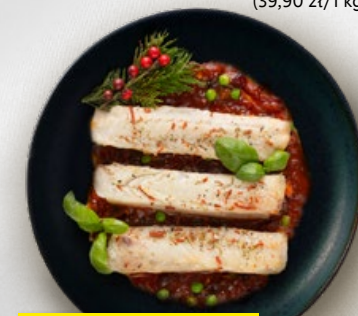

SUPERCENA

3,99

Grenadier,
filet bez skóry
100 g
(39,90 zł/1 kg)

MSC-C-54764