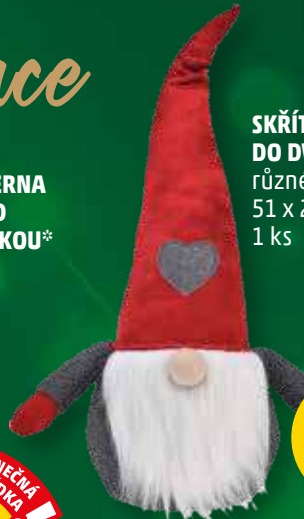

SKŘÍTEK ZARÁŽKA DO DVEŘÍ*
různé druhy
51 x 25 x 17 cm
1 ks

JEDINEČNÁ NABÍDKA!
199,90