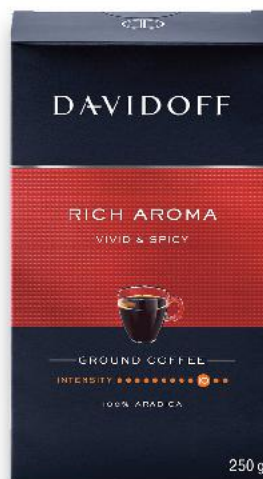

DAVIDOFF
Mletá káva
různé druhy
Max. 10 kusů
na osobu/den
250 g
(=100 g 47,96)

AKCE !
pouze
119,90

MRAŽENÉ POTRAVINY

Camembert
smažený s
omáčkou
350 g
(=100 g 19,98)

-17%
84,90
69,90

VODŇANSKÉ KUŘE
Kuřecí
holandský
řízek
smažený/
Kuřecí
medailonky
smažené
400 g/360 g