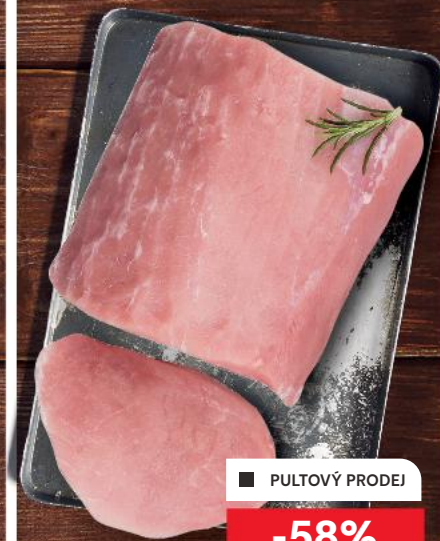

339,90

**229,90**

**Hovězí zadní z plece**  
bez kosti, v celku  
z mladého býka  
cena za 1 kg

PULTOVÝ PRODEJ

**-58%**

238,90

**99,90**

**Vepřová  
pečeně**  
bez kosti, v celku  
cena za 1 kg