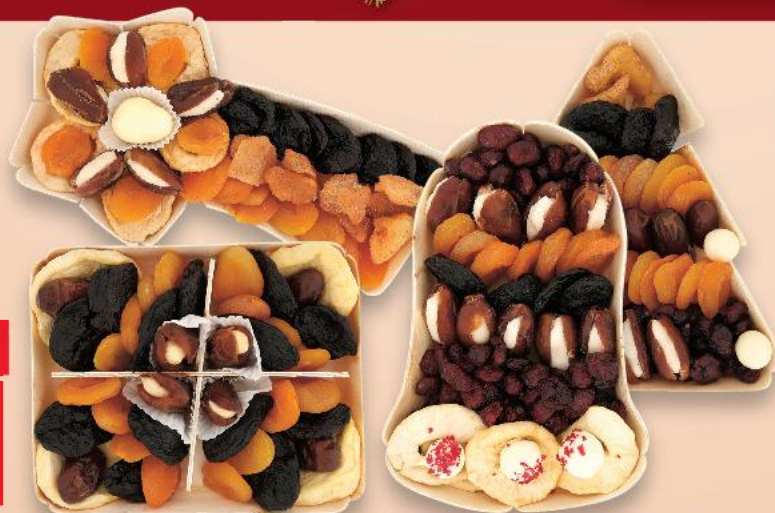

Favourites

GOURMET MUESLI
Fruits & Nuts

Favourites

GOURMET MUESLI
Fruit & Chocolate

Vánoční košíčky se sušeným ovocem
různé druhy
300 g
(=1 kg 399,67)

-23%

~~129,90~~
99,90