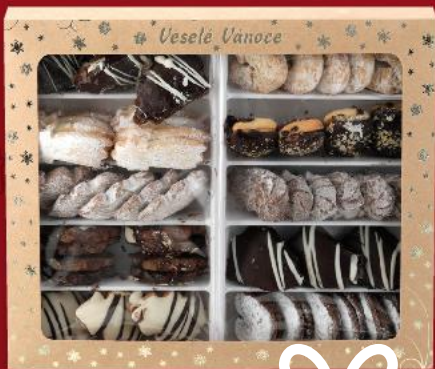

**AKCE!**

pouze  
**219,90**

**PEKÁRNY  
A CUKRÁRNY  
KLATOVY**  
Pracny/Kokosové  
kytičky  
pracny kakaové sypané  
cukrem/máčené  
230 g/250 g

**AKCE!**

pouze  
**64,90**

**ODKOLEK**  
Máslové  
rohlíčky  
200 g  
(=100 g 34,95)

**AKCE!**

pouze  
**69,90**

**PÉCÉ NÁCHOD**  
Arašidové  
košičky  
s polevou  
200 g  
(=100 g 34,95)

**AKCE!**

pouze  
**69,90**

**JIZERSKÉ PEKÁRNY**  
Vánoční cukroví  
690 g  
(=100 g 36,22)

**AKCE!**  
pouze  
**249,90**