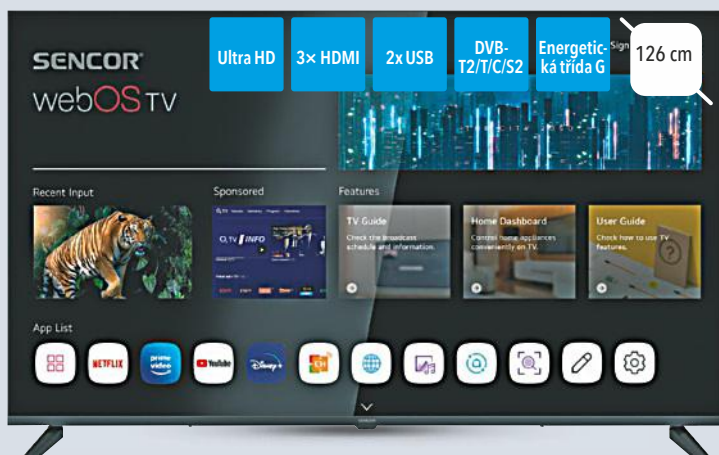

7699,-
8599,-
- 10 %

SMART LED televizor SLE 50US801TCSB
úhlopříčka 126 cm, rozlišení 3840 × 2160 px, Wi-Fi, Bluetooth 5.0, VESA 200 x 200, HbbTV, CI+, AV in, hlasové ovládání, Netflix, Disney+, HBO Max, Apple TV, Voyo, O2 TV, Apple Airplay 2, párování s mobilním zařízením, WebOS, Dolby Digital Plus