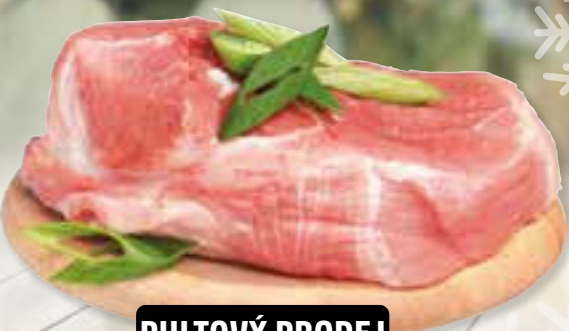

PULTOVÝ PRODEJ

99⁹⁰

VEPŘOVÁ PLEC
1 kg | bez kostí