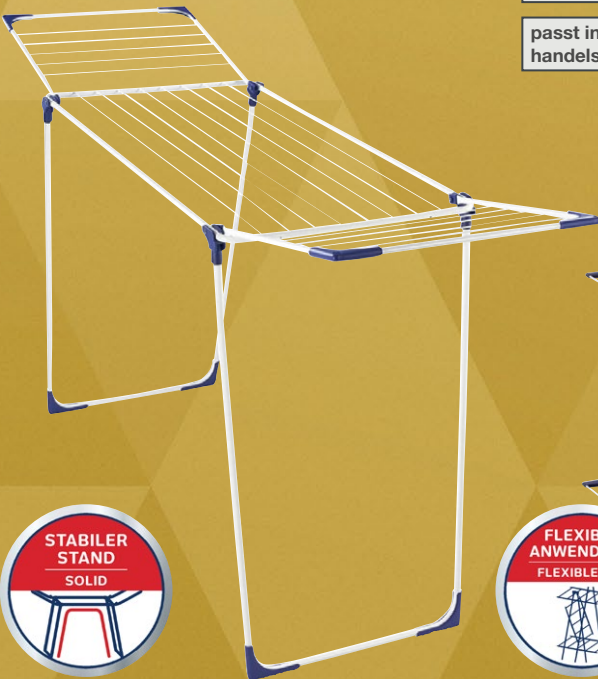

APA

Energierstation, Starthilfe, Kompressor und LED-Arbeitsleuchte in einer Einheit

UVP 99,-
49,99

STAND-WÄSCHETROCKNER

„CLASSIC 180 SOLID“

- Maße aufgebaut: B 56 x H 88,5 x L 181,5 cm
- platzsparend zusammenklappbar