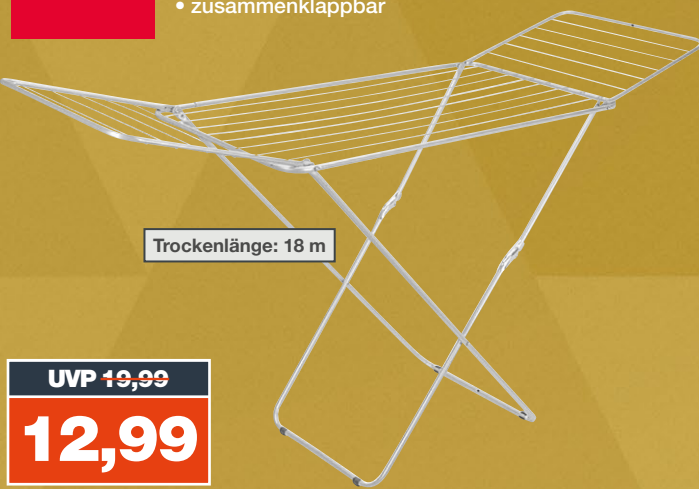

NACKENKISSEN MIT LAVENDELDUFT

- Kissenmaterial: Vlies
- hitzebeständig
- für die Mikrowelle

AKTION
3,99

FLÜGELWÄSCHETROCKNER

„VULCANO“

- Stahlrohr mit Epoxy-Beschichtung
- Maße (geöffnet): B 55 x H 100 x T 180 cm
- zusammenklappbar

Trockenlänge: 18 m

UVP 19,99
12,99

BÜGELTISCH „KUMA“

- mit Bügeleisenablage
- stufenlos höhenverstellbar
- dampfdurchlässige, gepolsterte Bügelfläche
- Bezug 100% Baumwolle
- Maße: 110 x 34 cm

UVP 37,99
19,99