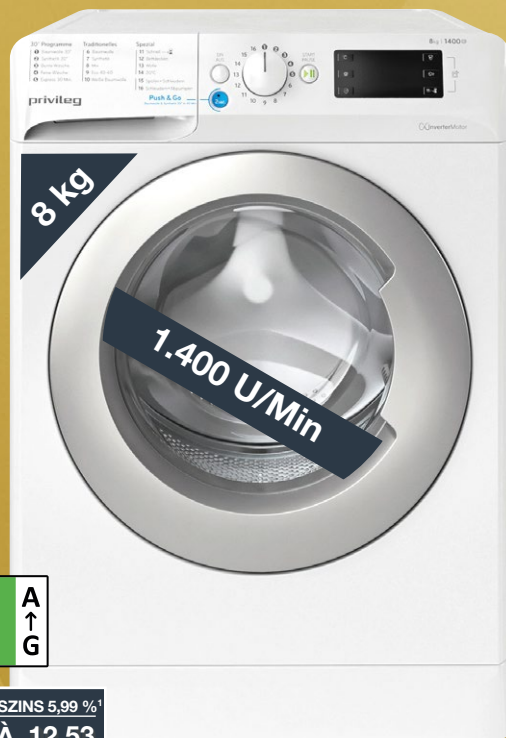

privileg

WASCHMASCHINE PWF X 853 N

- extrem ausdauernder und verschleißresistenter Dynamic-Inverter-Motor
- Push & Go: nur 1 Tastendruck für saubere Wäsche
- energieoptimierte Grundprogramme
- Schnellwäsche, Startzeitvorwahl
- Mengenautomatik
- Selbstreinigungsfunktion
- Mehrfachwasserschutz+
- Maße: B 59,5 x H 84,5 x T 63 cm
- Energie-Effizienz B (Spektrum A bis G) nach neuer Verordnung