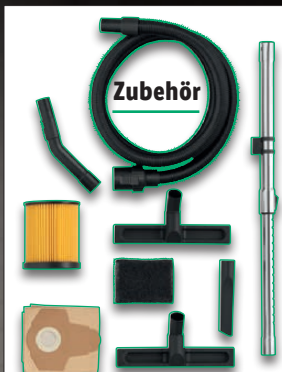

Nass-/Trockensauger

Typ „PWD 25 B3“. Edelstahl-Behälter mit Schmutzwasserablass und Schnappverschlüssen. Integriertes Aufstecksystem für Saugrohr und Düsen – inkl. Netzkabelhalterung. Saugleistung: 240 Airwatt. Behältervolumen: ca. 25 l. Je Stück

auch online

-23€

~~82.99^F~~
59.99*

^FLetzter Preis auf [lidl.de](https://www.lidl.de) zum Drucktermin

Zubehör

Zubehör: Saugschlauch 2,5 m, verchromtes Teleskoprohr, Griff (gebogen) mit Luftregulierung, Bodendüse mit Borsteneinsatz (zum Trockensaugen), Bodendüse mit Gummieinsatz (zum Nasssaugen), Fugendüse, Filterpatrone, Staubbeutel und Schaumstofffilter