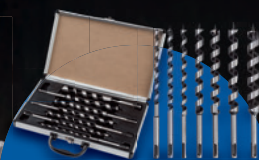

Kostenlose
Retoure

Rückgabefrist
von 30 Tagen

Großes
Dauersortiment

/// PARKSIDE®

DU PACKST DAS!

PARKSIDE®

20-V-Akku-Bohrhammer

Typ „PABH 20-Li C3“. Schlagzahl: 0–5.000 U/Min.
Schlagenergie: ca. 1 Joule. Leerlaufdrehzahl:
n₀ 0–900 U/Min. Bohrdurchmesser: max. 10 mm
in Beton und Stein/8 mm in Metall/16 mm in Holz.
Je Stück. **Art.-Nr. 100349351**

nur online

PARKSIDE®
SDS Schlangenbohrer,
im robustem Koffer

Art.-Nr. 100350513

für 12.99

Ohne Akku/Ladegerät

-16%

~~47.99~~

39.99

PARKSIDE®

20-V-Akku- Werkstattadapter Wireless Charging

Typ „PWCA 20-Li A1“. Ermöglicht das Laden von Smartphones, Tablets oder Kameras mit 20-V-Akkus von Parkside. Lädt bis zu 3 Geräte gleichzeitig. Je Stück. **Art.-Nr. 100363956**

nur online