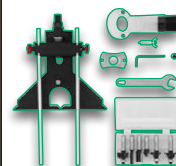

Mit umfangreichem
Zubehör