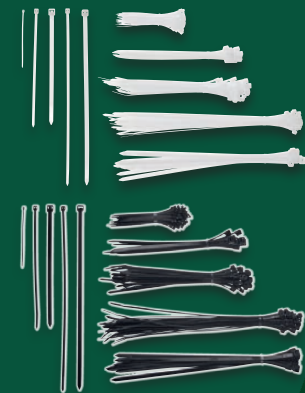

Mehr als 700 Parkside Produkte im Onlineshop

lidl.de

8 Ersatzklingen für Handentgrater

Muttersprenger; für Muttern mit Eckmaß 16–22 mm

Handentgrater für weichen Stahl, Aluminium und Kunststoff; inkl. 3 Klingen

PARKSIDE®

Muttersprenger/ Handentgrater/-Ersatzklingen

Je Stück/8 Stück

4.99*

PARKSIDE® Kabelbinderset, 251-teilig

In verschiedenen Längen und Stärken. Je Set

2.99*

Zusammenklappbar