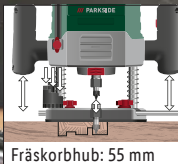

Fräskorbbuh: 55 mm

-5€

44.99^x
39.99*

^xLetzter Preis zum regulären Verkaufspreis

^v Kunden, die Produkte im Lidl Onlineshop erworben haben können Produktbewertungen für diese Produkte basierend auf ihrer Bestellnummer abgeben. Zu diesem Zweck erhalten Kunden ca. zwei Wochen nach Versand der Ware und ihrer vorherigen Einwilligung eine E-Mail mit einem Link zur Produktbewertungsseite. Weitere Informationen zu Produktbewertungen finden sich auf der jeweiligen Artikelseite auf lidl.de.