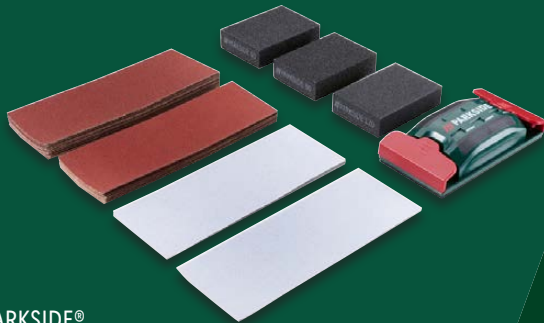

PARKSIDE®

Handschleifset, 64-teilig

Bestehend aus 1x Schleifpapierhalter, 3x Schleifschwamm
(Körnung 40/80/120) und
18x Schleifpapier für Metall,
30x Schleifpapier für Holz und
12x Schleifpapier für Farbe. Je Set

4.99*