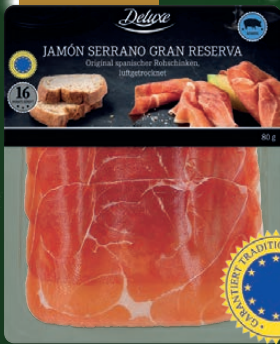

ab Montag, 27.11.

Deluxe

Magische Weihnachtszeit

Genuss für jeden Geschmack

16 Monate
gereift

Kühlung

**Deluxe
Jamón Serrano
Gran Reserva**

Luftgetrocknet.
Je 80 g
1 kg = 24.88

1.99*