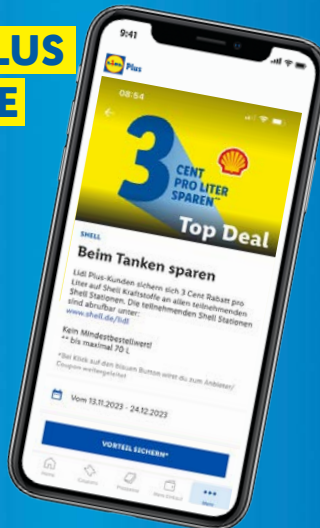

Entdecke jetzt vom
13.11. – 24.12.2023
unsere Aktion mit Shell

Teilnehmende Shell Stationen
unter: shell.de/lidl

**Deine Lidl Plus App
Jetzt runterladen!**

^VKunden, die Produkte in Lidl Onlineshop erworben haben können Produktbewertungen für diese Produkte basierend auf ihrer Bestellnummer abgeben. Zu diesem Zweck erhalten Kunden ca. zwei Wochen nach Versand der Ware und ihrer vorherigen Einwilligung eine E-Mail mit einem Link zur Produktbewertungsseite. Weitere Informationen zu Produktbewertungen finden sich auf der jeweiligen Artikelseite auf lidl.de.