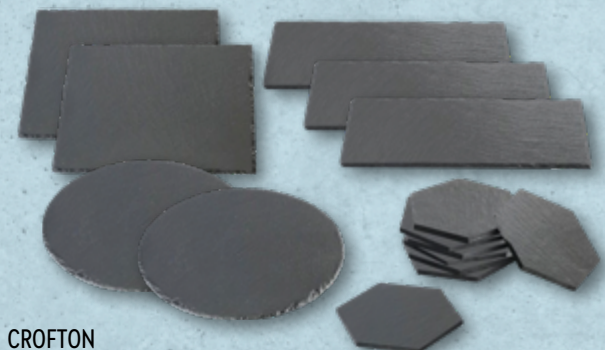

CROFTON
Schiefer-Servierplatten

Naturschiefer, beschichtet; mit rutschfesten
Silikonfüßen; quadratisch, 2 Stück, B x L: je
ca. 33,5 x 33,5 cm; rund, 2 Stück, Ø: je ca. 33 cm;
rechteckig, 3 Stück, B x L: je ca. 15 x 35 cm;
Untersetzer, 6-eckig, 8 Stück, B x L:
je ca. 10 x 10 cm; Packung

3,99*

Made in
GERMANY