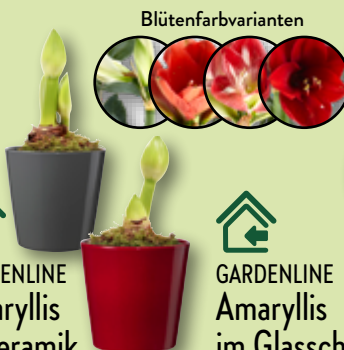

Blütenfarbvarianten

GARDENLINE Amaryllis in Keramik

Im 12-cm-Kulturtopf; mit Moos abgedeckt; nicht winterhart; verschiedene Farben; Pflanze

3.99*

GARDENLINE Amaryllis im Glasschwenker

Eine Zwiebel pro Glas; Zwiebelgröße 30/32; Glas ca. 29,5 cm hoch; mit verschiedenen Dekoelementen; Stück

12.99*