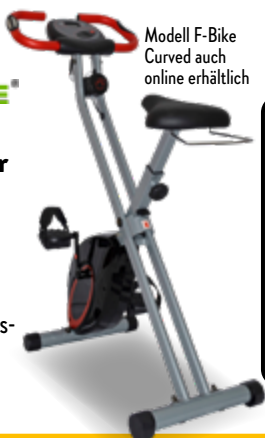

je **59⁹⁹**^{1,4}

ALLE ARTIKEL DIESER SEITE AB 26.11. VERFÜGBAR.

WELLACTIVE[®] Heimtrainer F-Bike Starter

Magnetisches
Bremsssystem,
8 Widerstands
stufen, klappbar,
integrierter Trainings-
computer

Modell F-Bike
Curved auch
online erhältlich