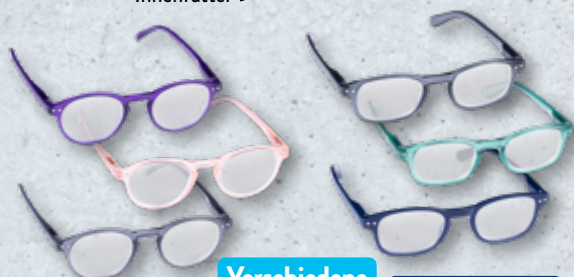

Farbvariante

QATC
Mehr Infos:
aldi.to/qt45v

UP2FASHION Thermohose

98% Baumwolle, 2% Elasthan (LYCRA®); 48-56; Stück

14.99*

Innenfutter

Lesebrillen

Verschiedene 3er-Sets

Rahmen extrem leichtes, langlebiges Material, kratzfeste Kunststoffgläser; verschiedene Modelle; +1,0 bis +3,0 Dioptrien; 3er-Set

4.99*

UP2FASHION Pyjama

Reine Baumwolle oder 60% Baumwolle, 40% Polyester; M-XXL; Garnitur

12.99*

Dessinvarianten