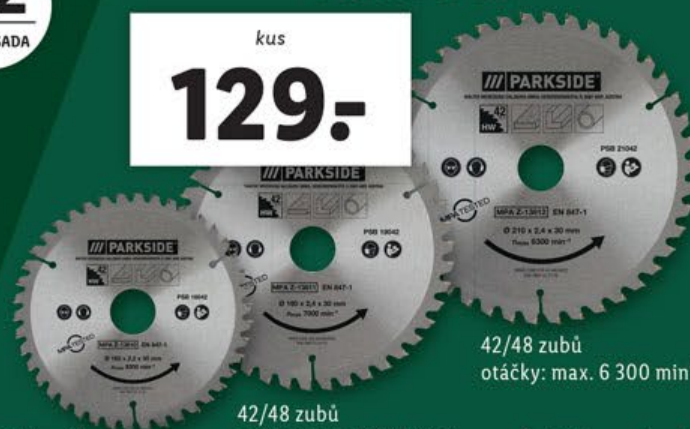

42/48 zubů
otáčky: max. 8 300 min⁻¹

42/48 zubů
otáčky: max. 7 000 min⁻¹

42/48 zubů
otáčky: max. 6 300 min⁻¹

[další provedení
na www.lidl.cz]

**VÝPRODEJ
SPOTŘEBNÍHO
ZBOŽÍ**

**UŠETŘETE
70%**

PARKSIDE®
Úhlová bruska 750 W

- vhodná pro všechny běžné řezné
  a brusné kotouče do Ø 115 mm

kus

-70%

599.-

179.-