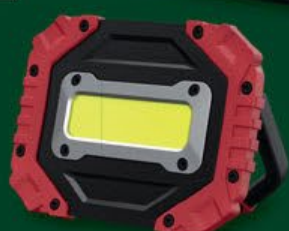

kus

149.-

DOSTUPNÉ POUZE
V PRODEJNÁCH