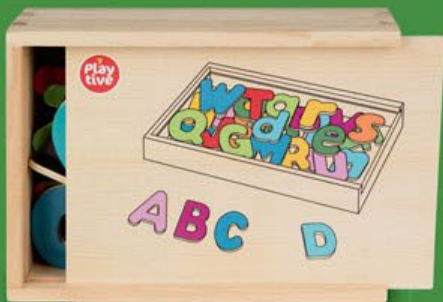

3 ROKY
GARANTOVANÁ
KVALITA
3 ROKY
JAHRE
LETNA
EV

kus

249.-

Play
tive

**DŘEVĚNÁ VÝUKOVÁ
TABULKA MONTESSORI**

Play
tive

**DŘEVĚNÁ VÝUKOVÁ HRA
MONTESSORI - POČÍTÁNÍ**

97014327
64260646
288350713
143581627
565809