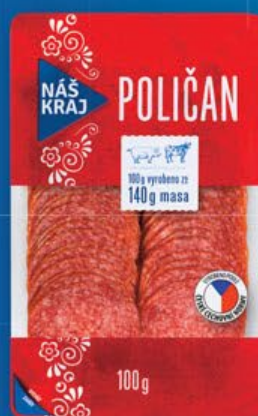

VEPŘOVÁ KRKOVICE  
BEZ KOSTI XXL

v celku, chlazená, vakuově baleno

CAMEMBERT

100 g = 16,58 Kč

120 g

**-33%**

29.90

**19.90**

POLIČAN/PAPRIKÁŠ

krájený 100 g

**-31%**

31.90

**21.90**

MIKULÁŠKÁ  
NABÍDKA

ČOKOLÁDA  
S LÍSKOVÝMI OŘECHY

bílá/mléčná/hořká/  
mandlová