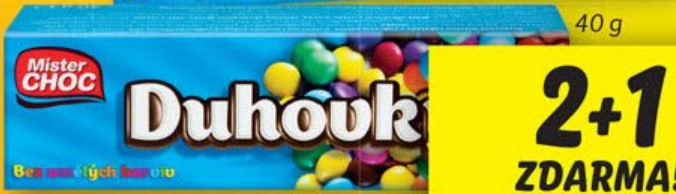

40 g

**2+1
ZDARMA!**

~~9.90~~

6.60

DUHOVKY

Cena za 1 kus při koupi každých
3 kusů 6,60 Kč. 100 g = 16,50 Kč
Standardní cena za 1 kus 9,90 Kč.
100 g = 24,75 Kč