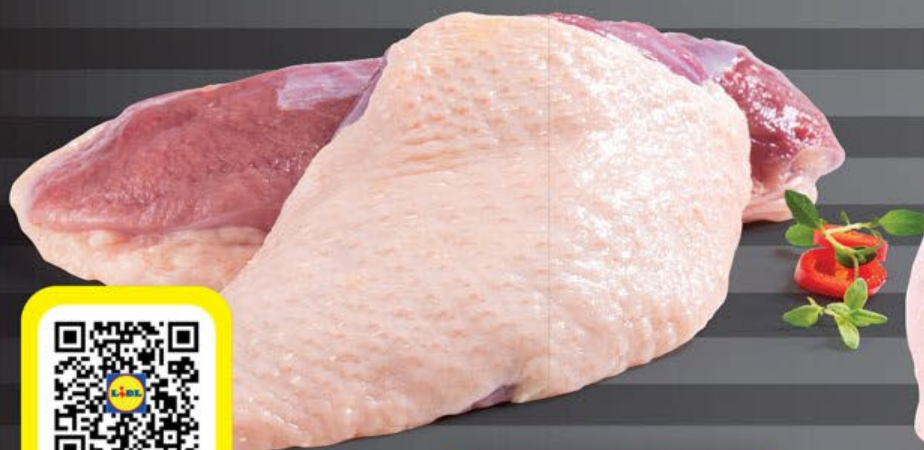

chlazené, z mladého býka, vakuově baleno

**NUDLIČKY Z KUŘECÍCH  
PRSNÍCH ŘÍZKŮ**

chlazené, baleno v ochranné atmosféře,  
1 kg = 199,75 Kč

**SUPER CENA!**

400 g

**79.90**

**NASKENUJTE  
RECEPT**

**SUPER CENA!**