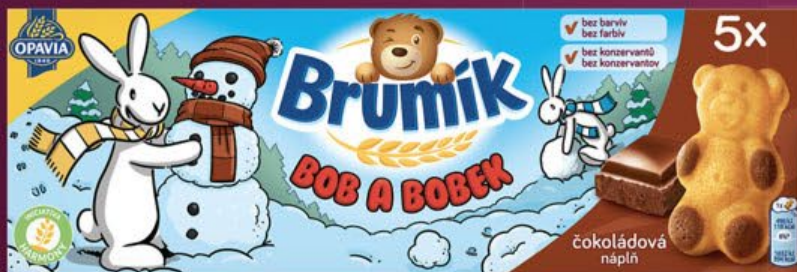

**79.90**

**SUPER CENA!**

5 x 30 g

**36.90**

**BRUMÍK**

s čokoládovou náplní,  
100 g = 24,60 Kč /  
1 ks = 7,38 Kč

\*Úspora na měrné ceně v porovnání s produktem ve stálé nabídce, který může být po dobu trvání akce krátkodobě nedostupný.