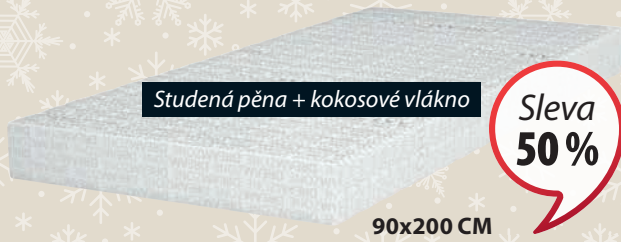

Studená pěna + kokosové vlákno

Sleva
50 %

90x200 CM

2500.-

**DREAMZONE®
PĚNOVÁ MATRACE PLUS F80**

15 cm vysoká kvalitní matrace s jádrem z 6 cm studené pěny, 2 cm ventilačního kokosového vlákna a 6 cm polyuretanové pěny. Pratelný pružný potah s hustým prošíváním. 90x200 cm 4999,-

**Neztahuje se na výrobky s označením DENNĚ NÍZKÁ CENA.

JCZ W48_2023 www.spring-production.com. Možnost vyprodaného nebo pozdě dodaného zboží, tiskové chyby a změny ve vyobrazení vyhrazena. Výrobky bez dekorativních předmetů.