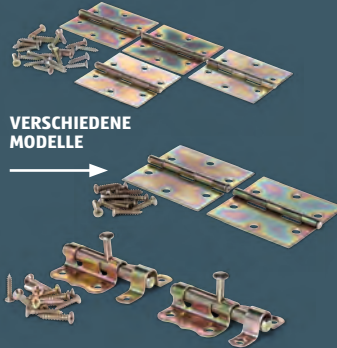

SCHARNIERE/ RIEGEL-SET

für z. B. für Gartentore, Scheunentore, Holz Türen, etc.

VERSCHIEDENE MODELLE

per Set

1,99

WORKZONE

BAUWINKEL-SET

- aus verzinktem Stahl
- verschiedene Sets verfügbar