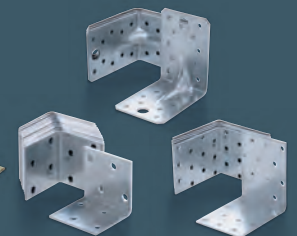

SCHARNIERE/ RIEGEL-SET

für z. B. für Gartentore, Scheunentore, Holz Türen, etc.

VERSCHIEDENE MODELLE

per Set

1,99

WORKZONE

BAUWINKEL-SET

- aus verzinktem Stahl
- verschiedene Sets verfügbar