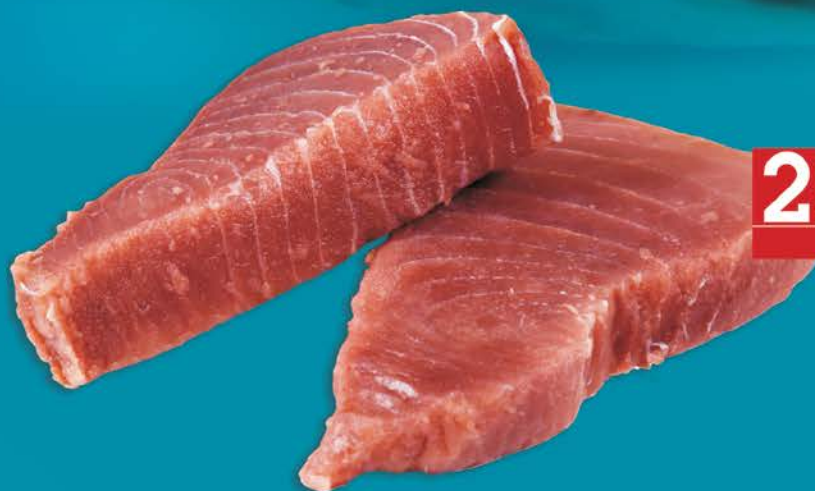

RYBY & MOŘSKÉ PLODY

Čerstvé, chlazené i mražené ryby a mořské plody

280⁷⁸
*322,90

Tuňák žlutoploutvý
steak (180-220 g)
10% glazura
1 kg