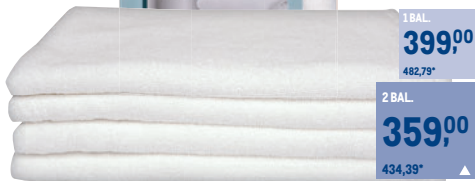

• ručník

• osuška

1 BAL.
399,00
482,79*

2 BAL.
359,00
434,39*

3 BAL. A VÍCE
329,00
398,09*

1 BAL.
599,00
724,79*

2 BAL.
539,00
652,19*

3 BAL. A VÍCE
489,00
591,69*

HOTELOVÝ FROTÉ RUČNÍK

- materiál: 100% bavlna
- barva: bílá
- 500 gsm
- vhodný pro profesionální praní
- vhodný do sušičky
- rozměry a bal.: 30×30 cm 4 ks, 50×100 cm 4 ks, 70×140 cm 3 ks