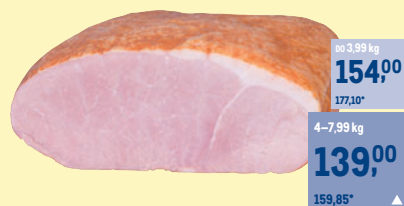

799,00
918,85*

ÚŠŤŘICE PREMIER OYSRI N°3
 • lat.: Crassostrea gigas
 • původ: Irsko, chov
 • vel.: N°3 (12 ks/bal.)
 • cena za 1 bal.

339,00
389,85*

OSOBNÍ ODBĚR

STABILNĚ VÝHODNÁ CENA

22. 11. – 31. 12. 2023