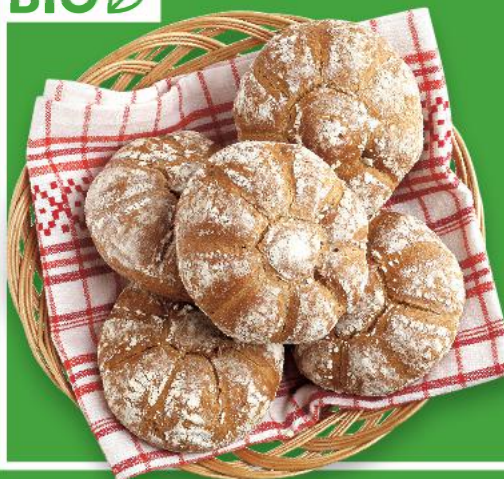

27,90

Bagetka Heidi
s bramborami a pórkem
běžné pečivo speciální
ze zmrazeného polotovaru
120 g
(=100 g 11,59)

-30%

19,90

13,90

Podmáslová bagetka
běžné pečivo pšeničné
ze zmrazeného polotovaru
70 g
(=100 g 9,86)

-22%

8,90

6,90

Cereální závitok
s náplní a polevou
jemné pečivo
rozmrazeno
85 g
(=100 g 21,06)

VŽDY LEVNĚ

pouze

17,90

Špička
s meruňkami
jemné pečivo
ze zmrazeného polotovaru
110 g
(=100 g 18,10)

VŽDY LEVNĚ

pouze

19,90

BIO

BIO sluníčko
vícezrné pečivo
ze zmrazeného polotovaru
50 g
(=100 g 9,00)

-18%

5,50

4,50