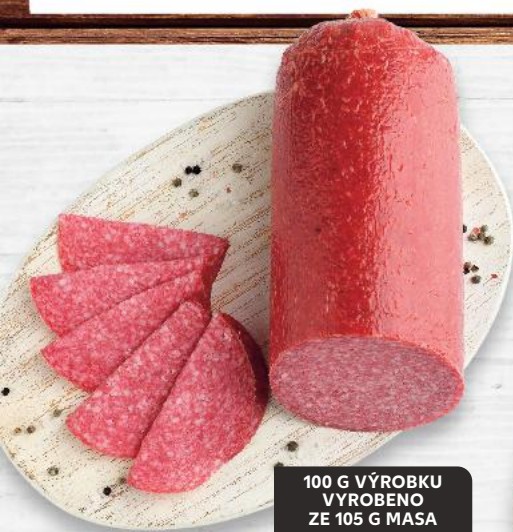

lahůdky, sýry a uzeniny z pultu

ČERSTVÉ
JAKO Z KAUF LANDU

100 G VÝROBKU
VYROBENO
ZE 105 G MASA

VŽDY LEVNĚ

pouze
19,90

**POCTIVÁ
MORAVSKÁ**
Katalánský
salám
100 g

Moravské uzené
100 g

90% OBSAH
MASA