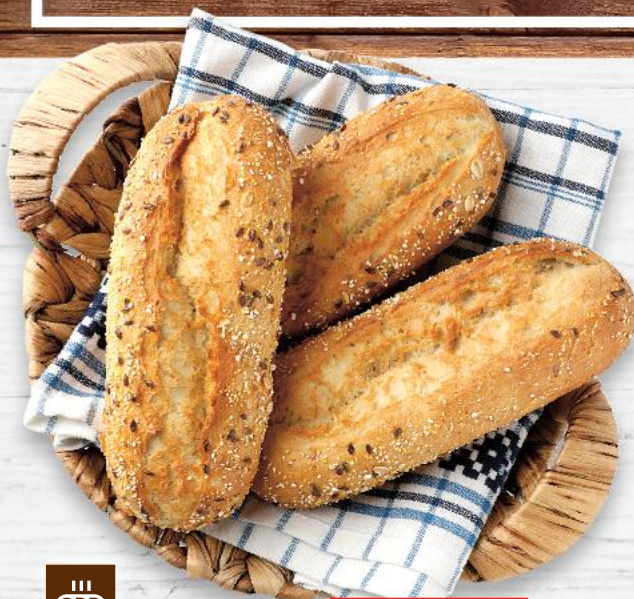

VŽDY LEVNĚ

pouze

129,90

ČERSTVÉ
JAKO Z KAUF LANDU

pečivo

Kulatý sedlácký chléb
žitno-pšeničný
ze zmrazeného polotovaru
670 g
(=100 g 4,17)

-26%

37,90

27,90

Bagetka Heidi
s bramborami a pórkem
běžné pečivo speciální
ze zmrazeného polotovaru
120 g
(=100 g 11,59)

-30%

19,90

13,90

Podmáslová bagetka
běžné pečivo pšeničné
ze zmrazeného polotovaru
70 g
(=100 g 9,86)