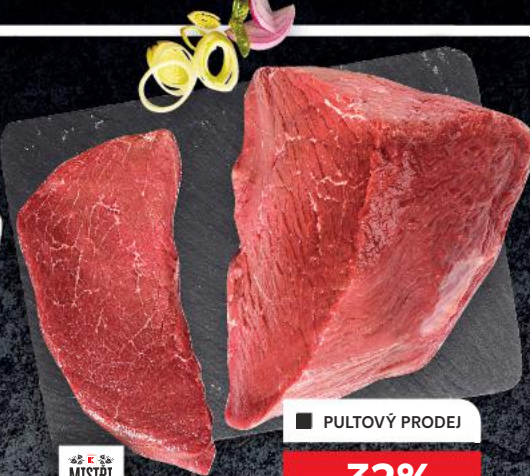

27,90

Bagetka Heidi
s bramborami a pórkem
běžné pečivo speciální
ze zmrazeného polotovaru
120 g
(=100 g 11,59)

-30%

19,90

13,90

Podmáslová bagetka
běžné pečivo pšeničné
ze zmrazeného polotovaru
70 g
(=100 g 9,86)

-22%

8,90

6,90

Cereální závitok
s náplní a polevou
jemné pečivo
rozmrazeno
85 g
(=100 g 21,06)

VŽDY LEVNĚ

pouze

17,90

Špička
s meruňkami
jemné pečivo
ze zmrazeného polotovaru
110 g
(=100 g 18,10)

VŽDY LEVNĚ

pouze

19,90

BIO

BIO sluníčko
vícezrné pečivo
ze zmrazeného polotovaru
50 g
(=100 g 9,00)

-18%

5,50

4,50

MISTRI

OD FOCHU

Z Modletic!

Z NAŠEHO VLASTNÍHO MASOZÁVODU.

Hovězí
zadní z kýty
z mladého býka
cena za 1 kg

PULTOVÝ PRODEJ

-32%

339,90