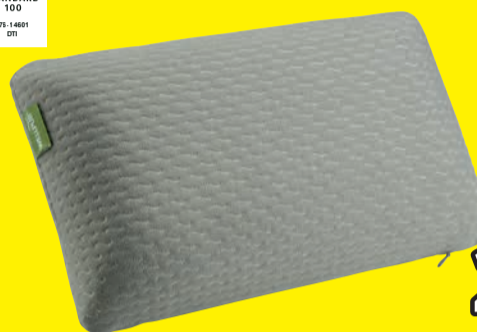

SLEVA 30-70%

NA VŠECHNY** PŘIKRÝVKY A POLŠTÁŘE

220 g, 40x40 cm (pouze online) **369,- 110,-**
600 g, 50x70 cm **749,- 225,-**

Sleva 70%

270.-

ULVIK
Kvalitní polštář s lehkou vzdušnou náplní ze silikonizovaného spirálovitého dutého vlákna, 900 g. Jemný potah ze 100% mikrovlákna. Prošívaný dutým vláknem. Praní na 60 °C. 70x80 cm **899,-**

50x70 cm (pouze online) **1399,- 420,-**

50x70 cm (pouze online) **2799,- 1400,-**

Sleva 70%

500.-

Sleva 50%

1850.-

KRONBORG
OF DENMARK

BRURI