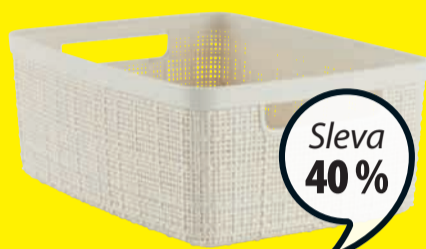

**Nevztahuje se na výrobky s označením DENNĚ NÍZKÁ CENA.

BLACK FRIDAY

STŘEDA 22. 11. - NEDĚLE 26. 11. 2023

SLEVA AŽ 70 %

NA VÍCE NEŽ 1500 ARTIKLŮ

SLEVA 20-50 %

NA VŠECHNY** KOŠE, KOŠÍKY
A ÚLOŽNÉ BOXY

12 L 219,- 125,-
20 L 269,- 150,-

Š27xD32xV20 349,- 175,-

Sleva
40 %

90.-

Sleva
50 %

135.-

KOŠ JUTE
5 L, Š19xD26xV11 cm 149,-

KOŠ GORM
Š20xD25xV16 cm 269,-

Sleva
45 %