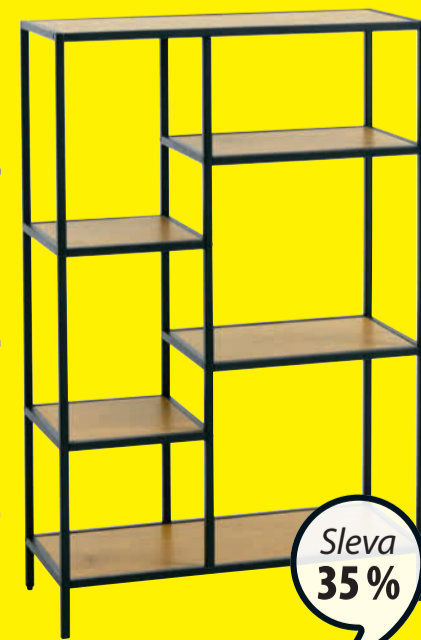

Sleva
35 %

1500.-

REGÁL TRAPPEDAL

Dekorační dýha a ocel. Š70xV109xH30 cm **2299,-**

*Zboží na objednávku - možnost pozdějšího dodání vyhrazena.