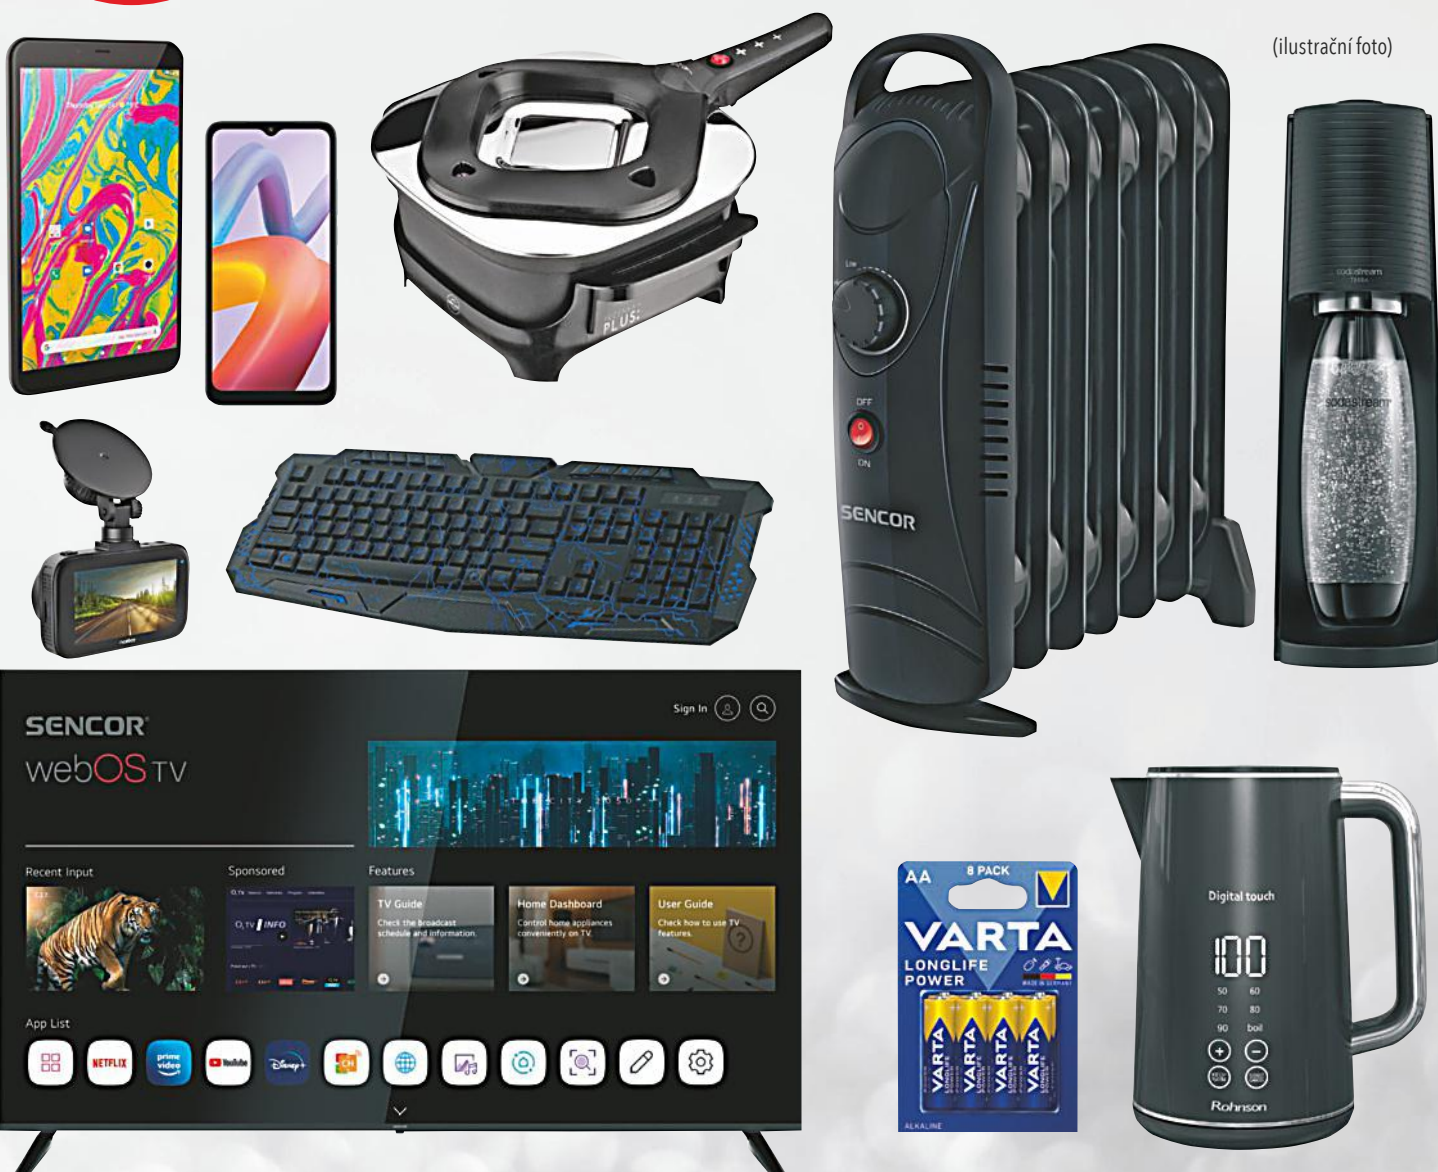

BLACK FRIDAY

Platí od 22. 11. do 27. 11. 2023.

AKCE
-20%

na všechno zboží z oddělení Elektra

Neplatí na již zlevněné zboží. Ceny jsou uvedené před slevou. Sleva vám bude odečtena na pokladně. Akce se vztahuje na zboží umístěné v oddělení Elektra. Nabídka platí do vyprodání zásob daného oddělení. Slevu nelze kombinovat s jinými slevami či kupóny.