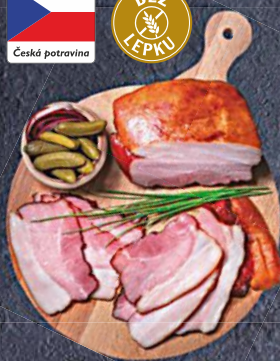

VLASTNÍ ŘEZNICTVÍ

Globus je členem
Českého svazu
zpracovatelů masa

U NÁS SI VYBERE KAŽDÝ

Veškeré masné výrobky a uzeniny vyrábíme ze stejného masa, jaké vidíte v pultech, každý den přímo v zázemí vašeho hypermarketu.

PETR DOSTÁL
vedoucí Řeznictví Globus Brno

129,-

**Uzená pečeně
Globus**

s kostí nebo uzená krkoviče s kostí
Globus
v kuchyňské úpravě,
polotovar
1 kg

JAK SPRÁVNĚ PŘIPRAVIT UZENÉ MASO GLOBUS?

Maso umístíte do hrnce na pařák, přidáme vodu a přiklopíme pokličkou. Dle velikosti masa propařujeme asi 1 hodinu. Stejným způsobem můžete připravit i ostatní uzená masa z Řeznictví Globus, např. uzenou krkovičku, uzený bok.

189⁰

**Vánoční šunka
Globus**

šunka výběrová
100 g

169,-

**DRŮBEŽÍ
ŘEZNICTVÍ
GLOBUS**

**Farmářská kachna
Globus**

celá
nebo
půlka
1 kg

129,-

**Vepřový bok
Globus**

s kostí
v kuchyňské
úpravě
1 kg

169,-

**Hovězí klička s kostí
Globus**

nebo hovězí krk s kostí
Globus
v kuchyňské úpravě
1 kg
Jádrová zavářka Globus,
polotovar
100 g = 9,90

Hovězí maso v Řeznictví Globus pochází výhradně z mladých býků od vybraných tuzemských dodavatelů.

199,-

**Králík celý bez hlavy
Globus**

v kuchyňské úpravě.
V nabídce našeho řeznictví
jsou i samostatné části:
Králičí kýta 329,-
Králičí hřbet 329,-
Králičí předek 189,-
1 kg

139,-

**Vepřová krkoviče s kostí
Globus**

v kuchyňské
úpravě,
v celku
1 kg

LIBOVÁ CENA

179⁰

**Debrecínské párky
Globus**

v přírodním střívku
volné, balené
i vakuované
100 g

LIBOVÁ CENA

169⁰

**Lyonský šunkový
salám
Globus**

krájený
volný, balený i vakuovaný
100 g