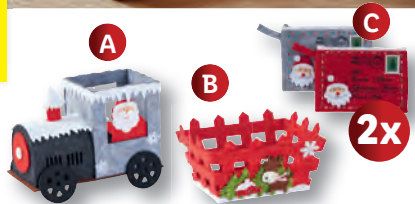

od pondelka 20. 11.
do nedele 26. 11.

LIVARNO
kone

crelando®

tesa
Mini korekčná páska
• vrátane 3 náhradných náplní

súprava

2.49

Darčkové stuhy

• dĺžka: cca 5 m

3 kusy v balení

-13%

~~2.29~~

1.99
• (1 kus = 0,66)

Vianočná dekorácia

kus/balenie

-33%

~~2.99~~

1.99
• (1 kus = 1,00)

D

A

B

C

2x

Lak/sneh v spreji

- do interiéru a exteriéru
- zlatý/trblietavý zlatý/strieborný/trblietavý strieborný/snehový sprej

kus

3.99

cca
400 ml

Vianočné nálepky

- rozmery háčku: cca 22 x 15 cm

kus

-50%

~~0.99~~

0.49

EDDING Fixky

kus/balenie

-14%

~~3.49~~

2.99
• (1 kus = 1,50)

*odporúčaná cena

U nás ušetríte až 0,50 €.

2x

2x

2x