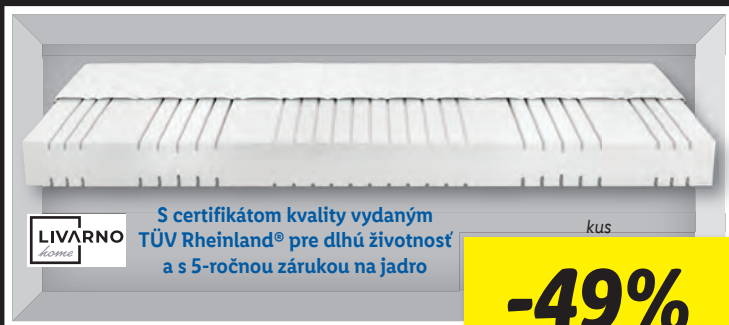

LIVARNO
home

S certifikátom kvality vydaným
TÜV Rheinland® pre dlhú životnosť
a s 5-ročnou zárukou na jadro

kus

-49%

~~119.7~~

59.99

Hľadaj číslo: 100350399

7-zónový
komfortný matrac
• H2, 90 x 200 cm

iba online