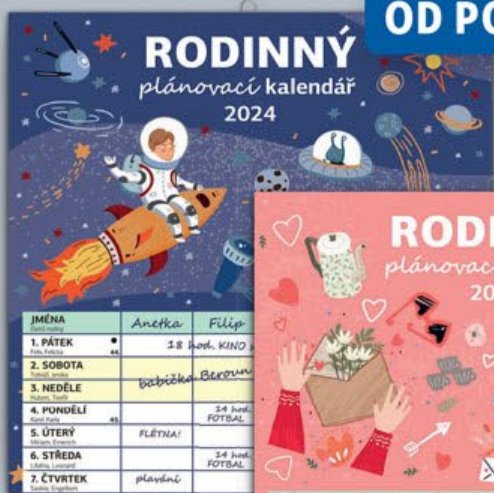

kus

189.-

LIVARNO home VOSKOVÁ LED SVÍČKA

• efekt plamene a vypínání sfouknutím

2 KUSY V BALENÍ

4 KUSY V BALENÍ

6h

časovač s automatickým denním opakováním

balení

199.-

OD PONDĚLÍ 20. 11. | DO NEDĚLE 26. 11.

RODINNÝ PLÁNOVACÍ KALENDÁŘ

• včetně rozvrhů pro děti

kus
149.-

DOSTUPNÉ POUZE V PRODEJNÁCH

STOLNÍ KALENDÁŘ