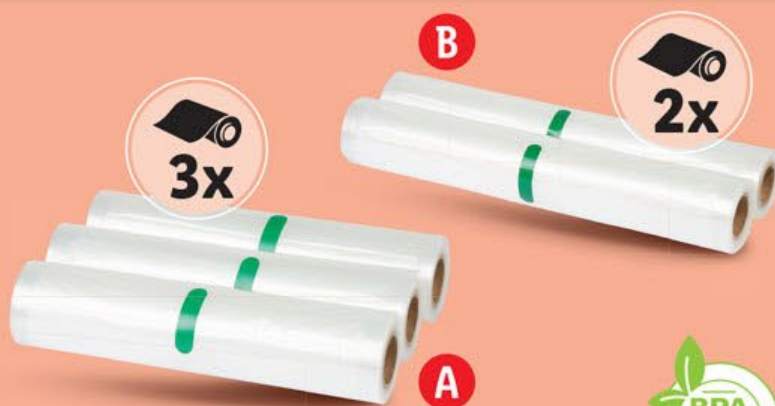

Cena za 1 sadu při koupi každých 3 sad v libovolné kombinaci 132,66 Kč. Standardní cena za 1 sadu 199 Kč.

balení

**2+1
ZDARMA!**

149.-
99.33

SILVERCREST®
KITCHEN TOOLS

FÓLIE PRO VAKUOVAČKU

- rozměry:
A: cca 3 m x 20 cm – 3 kusy
B: cca 3 m x 28 cm – 2 kusy