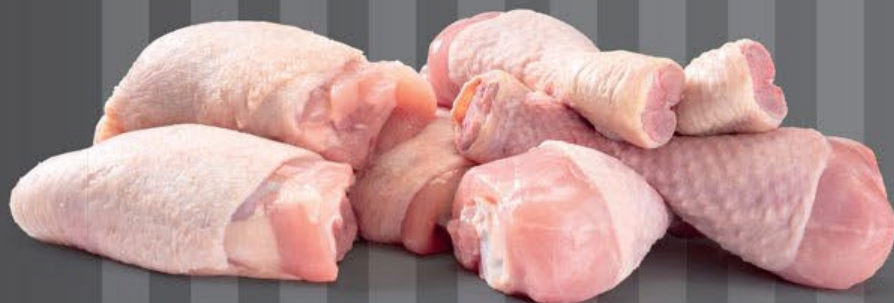

SUPER CENA!

cena za 1 kg

79.90

**KUŘECÍ HORNÍ
A SPODNÍ STEHNA XXL**
chlazená, cca 1,2 kg,
baleno v ochranné atmosféře