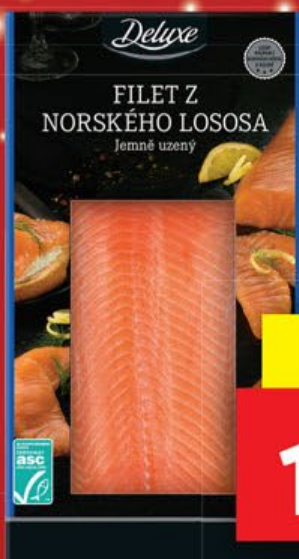

OD PONDĚLÍ 20. 11. | DO NEDĚLE 26. 11.

FILET Z NORSKÉHO LOSOSA

solený,
uzený kouřem
z bukového
dřeva,
100 g = 113,27 Kč

SUPER CENA!

150 g

169.90