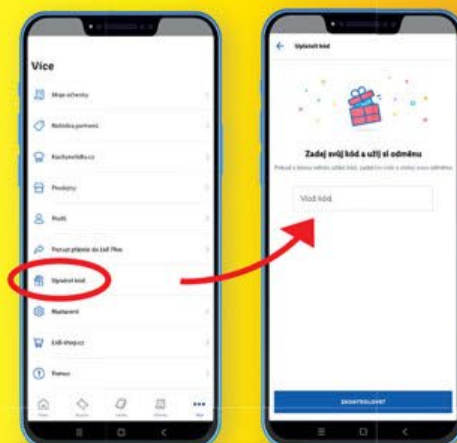

JAK ZÍSKAT EXTRA KUPÓN NAVÍC?

1. 1/ Prohlížíte-li si leták v aplikaci Lidl Plus, stačí kliknout na odkaz a kupón Vám obratem přidělíme.
2. 2/ Prohlížíte-li si leták na PC, otevřete si aplikaci Lidl Plus a zadejte kód. V menu Více klikněte na Uplatnit kód a zadejte kód.
3. 3/ Prohlížíte-li si leták v aplikaci Lidl, otevřete si aplikaci Lidl Plus. V menu Více klikněte na Uplatnit kód a zadejte kód.