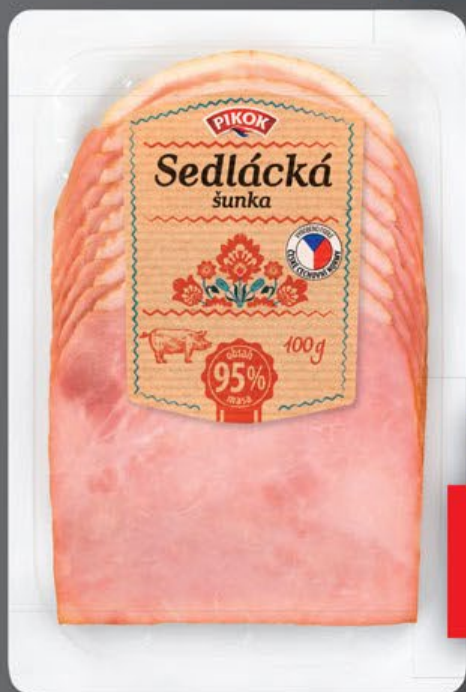

OD PONDĚLÍ 20. 11. | DO NEDĚLE 26. 11.

SEDLÁCKÁ ŠUNKA
krájená

SUPER CENA!

100 g

25.90