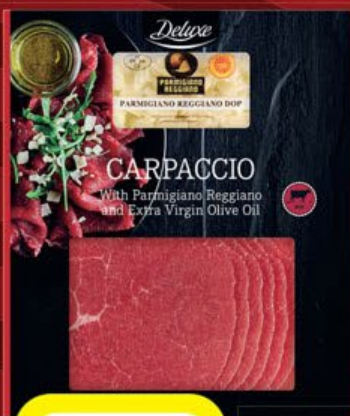

CARPACCIO Z HOVĚZÍHO MASA

s olivovým olejem
a parmazánem,
s chráněným
označením
původu,
100 g = 74,92 Kč

SUPER CENA!

120 g

89.90