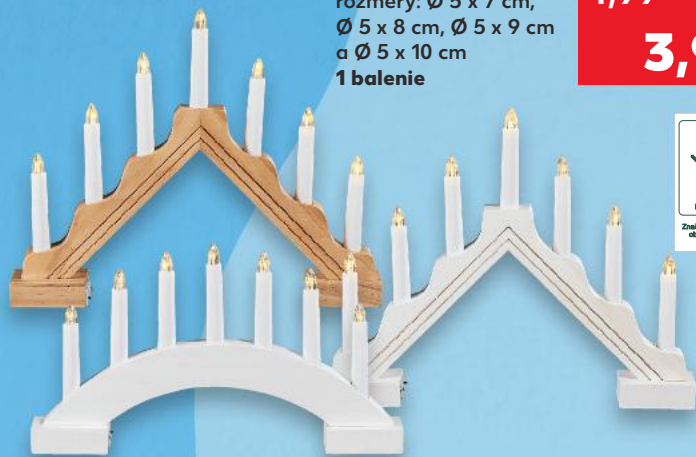

12,99

ZĽAVY NA VYBRANÉ VIANOČNÉ DEKORÁCIE A HRAČKY

AŽ DO -33%

4
kusy

Adventné sviečky
rozмеры: Ø 3,8 x 8 cm
1 balenie
(=1 kus 0,75)

-25%
~~3,99~~
2,99

4
kusy

LIV&BO
Adventné sviečky
rozмеры: Ø 6,8 x 8 cm
1 balenie
(=1 kus 1,50)

-25%
~~7,99~~
5,99

4
kusy

LIV&BO
Adventné sviečky
rozмеры: Ø 5 x 7 cm,
Ø 5 x 8 cm, Ø 5 x 9 cm
a Ø 5 x 10 cm
1 balenie

-20%
~~4,99~~
3,99

Dekoračný tanier
materiál: polypropylén
rozмеры: 36 x 17 x 2,5 cm
1 kus

3,99

LIV&BO
LED svietnik
materiál: drevo
rozмеры:
38,5 x 22,5 x 4,8 cm
alebo
39 x 31,5 x 4,8 cm
1 kus

-33%
~~14,99~~
9,99

Adventný veniec
materiál: drevo,
šišky, sklo, plast
dĺžka: 35 cm
1 kus

-25%
~~11,99~~
8,99