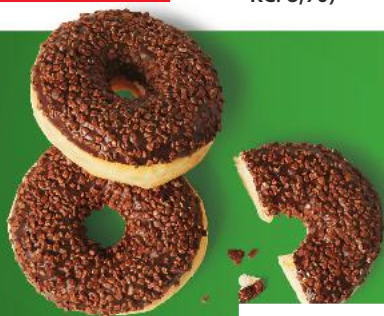

Donut
poliaty mliečnou
čokoládou
55 g
(=1 kg 5,27)

-25%
~~0,39~~
0,29