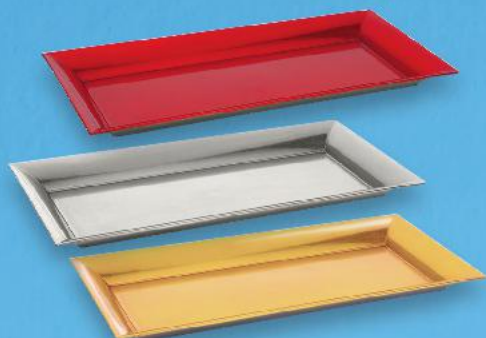

Dekoračný tanier
materiál: polypropylén
rozмеры: 36 x 17 x 2,5 cm
1 kus

3,99

LIV&BO
LED svietnik
materiál: drevo
rozмеры:
38,5 x 22,5 x 4,8 cm
alebo
39 x 31,5 x 4,8 cm
1 kus

-33%
~~14,99~~
9,99