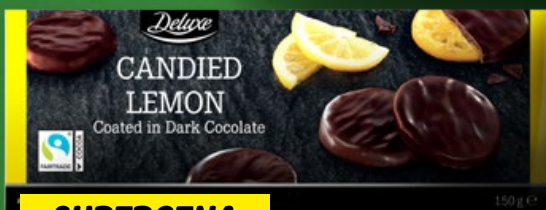

OD CZWARTKU,
2.11

WZBOGACA SMAKIEM

SUPERCENA

13,99

DELUXE
Kawałki pomarańczy w czekoladzie
150 g/1 opak.
(9,33 zł/100 g)

SUPERCENA

13,99

DELUXE
Kawałki cytryny w czekoladzie
150 g/1 opak.
(9,33 zł/100 g)