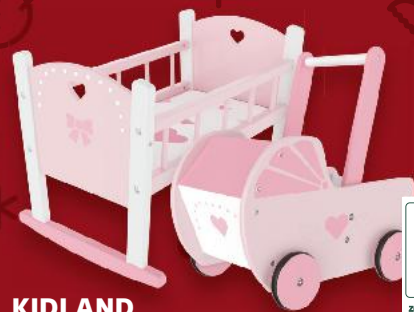

HRAČKY, KTORÉ SI ZAMILUJETE!

KIDLAND
Gazdovský dvor, zoo alebo strom pre víly
materiál: drevo, plast
1 balenie

19,99

Card
17,99
UŠETRÍTE 2,-

KIDLAND
Príslušenstvo do detského obchodu
materiál: drevo, plast
rôzne druhy
1 balenie

9,99

KIDLAND
Kolíska alebo kočík pre bábiky do 48 cm
materiál: drevo
rozмеры: 49 x 34,5 x 35 cm
alebo 40 x 26,4 x 42,6 cm
1 kus

19,99

KIDLAND
Príslušenstvo do domčeka pre bábiky
materiál: drevo, plast
rôzne druhy
1 balenie