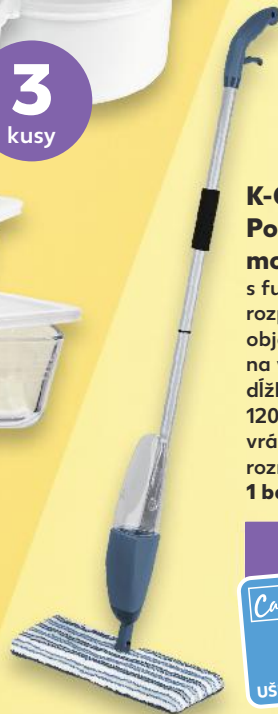

120 cm

vrátane návleku,

rozмеры: 40 x 12 cm

1 balenie

12,99

11,99
UŠETRÍTE 1,-

LIV&BO

LED Kuchynská batéria