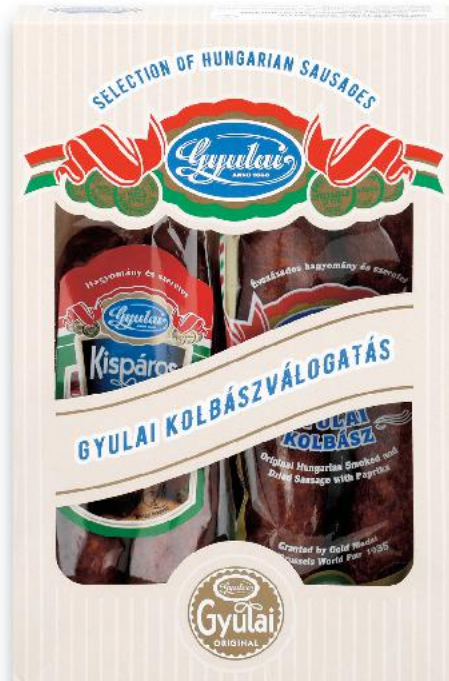

SAMOBSLUŽNÝ PRODEJ

OD STŘEDY 15. 11.

JARMARK

Kladenská
pečeně
100 g

90% OBSAH MASA

-27%

~~32,90~~

23,90

GYULAI
Dárková kazeta
430 g
(=100 g 46,49)

100 G VÝROBKU VYROBENO ZE 162 G MASA

VŽDY LEVNĚ

pouze

199,90