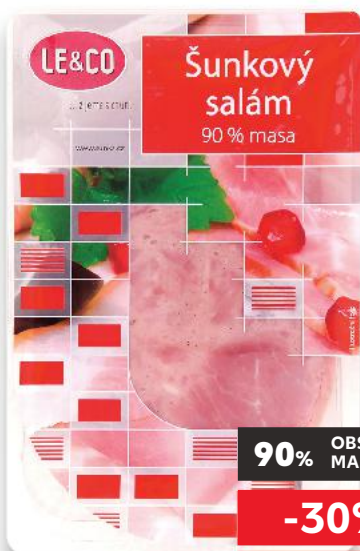

LE & CO
Šunkový salám
100 g

90% OBSAH MASA

-30%

~~22,90~~

15,90