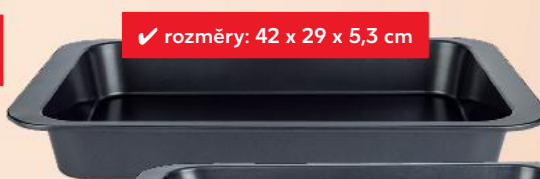

SWITCH ON

Rychlovarná konvice SOWKS 3100 I2
objem: 1,7 l
ochrana proti přehřátí a chodu nasucho
příkon: 3 100 W
různé barvy
cena za 1 kus

VŽDY LEVNĚ
pouze
649,90

✓ rozměry: 24,7 x 14,8 cm

✓ rozměry: 29 x 20 x 5,5 cm