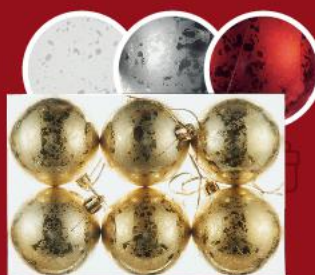

6 kusů

Vánoční koule
plastové
průměr: 5,8 cm
různé barvy
cena za 1 balení

VŽDY LEVNĚ

pouze
39,90