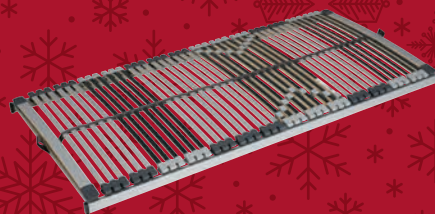

GOLD
EXKLUZIVNÍ
KVALITA

STANDARD
100
OEKO
TEX®
976-14691
DTI

80x200 cm **3699,-** 1450,-
120x200 cm **5999,-** 2400,-

140x200 cm* **6499,-** 2600,-
160x200 cm* **6999,-** 2800,-

Vzdušná paměťová pěna

90x200 CM

Sleva
60%

1600.-

WELLPUR®

VRCHNÍ MATRACE GOLD T40

4,5 cm vysoká luxusní vrchní matrace s jádrem z tlakům ulevující vzdušné paměťové pěny. Pratelný potah se změkčující viskózou vyrobenou z bambusu. Vrchní matrace zvyšuje pohodlnost postele a lze ji snadno srolovat i skladovat. 90x200 cm **3999,-**

GOLD
EXKLUZIVNÍ
KVALITA

25
LET
ZÁRUKA

STANDARD
100
OEKO
TEX®
976-14691
DTI

80x200 cm **13999,-** 7000,-
85x195 cm* **14999,-** 7500,-
160x200 cm* **27999,-** 14000,-

Vzdušná paměťová pěna

Sleva
50%

90x200 CM

7500.-

WELLPUR®

PĚNOVÁ MATRACE GOLD F85 - BÍLÁ/BÍLÁ

22 cm vysoká luxusní matrace s jádrem z 2,5 cm flexibilní pěny Comfort+, 15,5 cm polyuretanové pěny a 4 cm tlakům ulevující vzdušné paměťové pěny napuštěné dřevěným bambusovým uhlím pohlcujícím vlhkost. Pratelný potah je ošetřený úpravou proti roztočům. 90x200 cm **14999,-**

PLUS
KOMFORT
AKVALITA

STANDARD
100
OEKO
TEX®
976-14691
DTI

80x200 cm **2000,-** 140x200 cm* **3750,-**
85x195 cm* **2250,-** 160x200 cm* **4000,-**
120x200 cm* **3500,-**

DREAMZONE®

DENNĚ **NÍZKÁ CENA**

90x200 CM

2250.-

PĚNOVÁ MATRACE PLUS F55

13 cm vysoká kvalitní matrace s jádrem ze 6 cm studené a 6 cm polyuretanové pěny. Pratelný pružný potah s jemným prošíváním. 90x200 cm

BASIC
NEJLEPŠÍ
CENY

70x200 cm **450,-**
80x200 cm **500,-**

BASIC
NEJLEPŠÍ
CENY

80x200 cm* **900,-**

GOLD
EXKLUZIVNÍ
KVALITA

80x200 cm* **2750,-**

FSC

90x200 CM
550.-

DENNĚ **NÍZKÁ CENA**

LAŤKOVÝ ROŠT BASIC A5

14 lať. 90x200 cm

DENNĚ **NÍZKÁ CENA**

LAAMELOVÝ ROŠT BASIC A20

13 lamel. 90x200 cm

90x200 CM
1000.-

DENNĚ **NÍZKÁ CENA**

DREAMZONE®

DENNĚ **NÍZKÁ CENA**

90x200 CM
3000.-