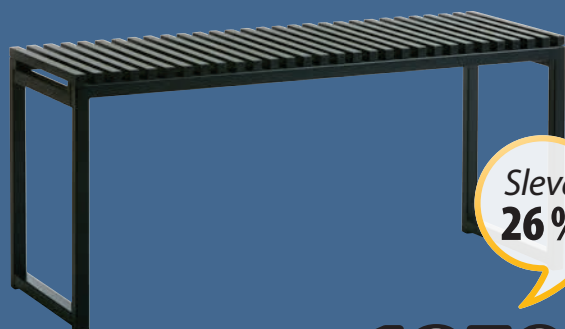

90x200 cm* **4499,- 3500,-**
160x200 cm* **7499,- 6000,-**

Sleva
23%

5000.-

POSTELOVÝ RÁM KONGSBERG

Potah a masivní dřevo. Vhodný pro všechny typy matrací
140x200 cm. Bez roštu a matrace. Š154xD216xV101 cm* **6499,-**

5 zásuvek **4999,- 3750,-**
3+3 zásuvky **7499,- 5500,-**

Sleva
30%

3000.-

KOMODA NORDBY

MDF. Plně vysouvatelné zásuvky. Š79xV90xH44 cm* **4299,-**

Sleva
26%

1850.-

LAVICE VIRUM

Masivní borovice a kov. Š100xV45xH35 cm **2499,-**

Sleva
25%

15 000.-

ROZKLÁDACÍ ROHOVÁ POHOVKA JETSMARK

3místná pohovka s potahem. Sedadlo s pružinami bonell a pěnovou výplní. Opěradlo s pěnovou výplní. S úložným prostorem. Lze otočit strany. Po rozložení 131x200 cm. Š222xV85xH88/142 cm* **19999,-**