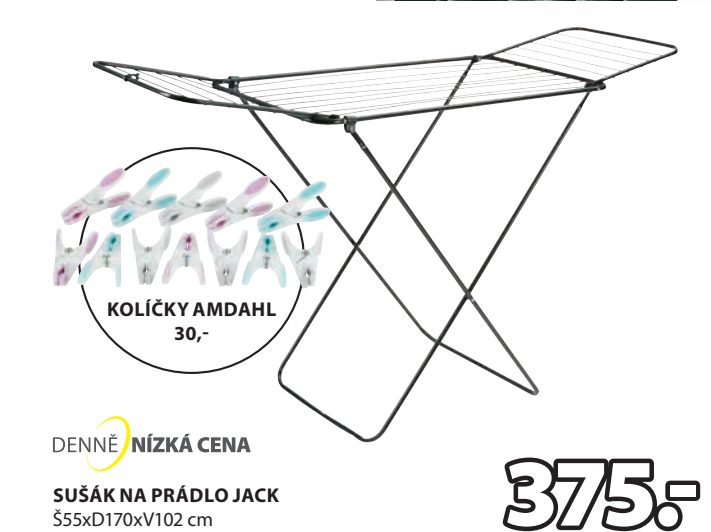

DENNĚ NÍZKÁ CENA

400,-

ZÁVĚS LYGNE

Polyester. S kanálkem a páskou.
1xŠ140xV300 cm

DENNĚ NÍZKÁ CENA

SUŠÁK NA PRÁDLO JACK
Š55xD170xV102 cm

375,-

45x170 cm 279,- 165,-
80x170 cm 499,- 300,-
90x210 cm 699,- 425,-
100x170 cm 599,- 350,-
120x170 cm 749,- 450,-
140x170 cm 899,- 550,-