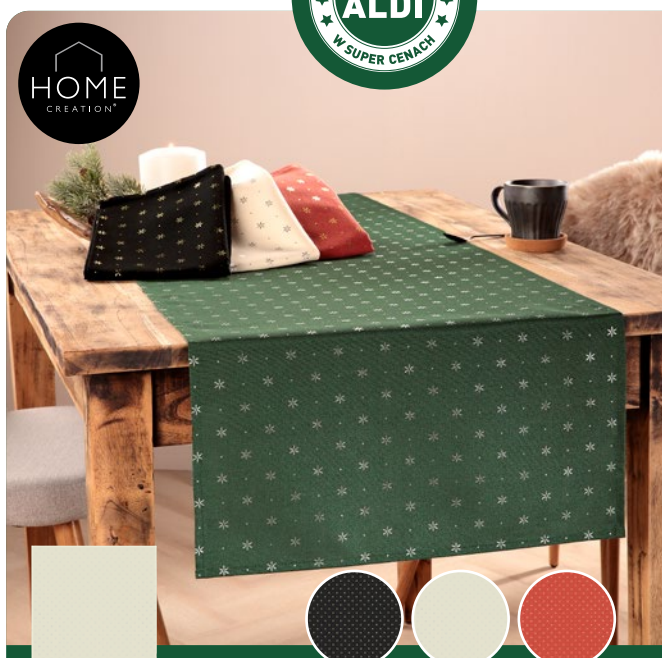

COŚ OD ŚRODY

OFERTA OD 15.11

SUPER CENA

29⁹⁹

HOME CREATION
Obrus świąteczny
Sztuka

100% poliester; wymiary:
ok. 140 × 240 cm; różne rodzaje

19⁹⁹

HOME CREATION
Obrus/Bieżnik bożonarodzeniowy
Sztuka

80% poliester, 20% bawełna;
do wyboru:
• obrus – wymiary: 85 × 85 cm, różne kolory
• bieżnik – wymiary: 50 × 150 cm, różne kolory

HOME CREATION
Świecznik
na tealighty
Sztuka

elegancki świecznik
na 6 świeczek typu tealight;
z połączoną podstawą;
wymiary: 30 × 9,7 × 11 cm;
do wyboru:
• biało-złoty
• czarno-złoty
• zielono-złoty

39⁹⁹

LIVING ART®
Świece świąteczne
Sztuka/Zestaw 2 szt.
(1 szt. = 9,99/5,00)

do wyboru:
• duża świeca dekorowana,
czas palenia: ok. 27 h
• 2 świece dekorowane,
czas palenia: ok. 16 h
różne rodzaje

9⁹⁹

HOME CREATION
Podgrzewacze
maxi

Opak. 20 szt.
(1 szt. = 1,30)
bezzapachowe,
w aluminiowej
osłonce; czas
palenia: ok. 10 h

25⁹⁹

HOME CREATION
Dekoracja świąteczna
z drewna
Sztuka/Opak. 2 szt.
(1 szt. = 11,99/6,00)

do wyboru:
• renifer – wysokość: 29,5 cm
• anioł – wysokość: 22 cm
• renifer i koń
– wysokość: 13,5 i 10 cm
• choinka – wysokość: 22 cm

11⁹⁹