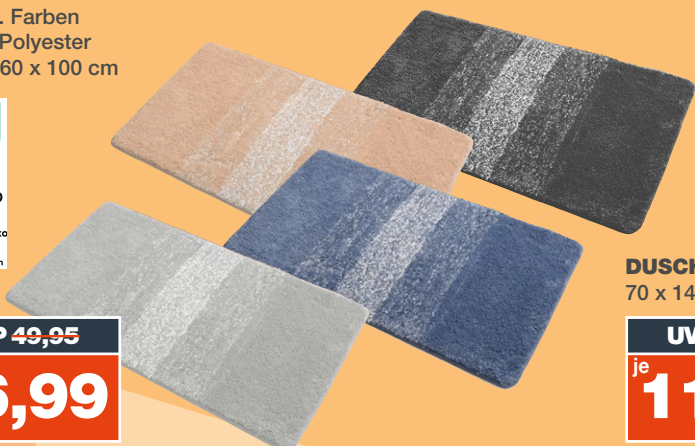

DUSCHTUCH

70 x 140 cm

UVP 29,95

je 11,99