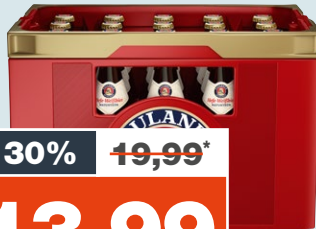

**-30%** ~~19,99\*~~

**13,99**

**MONSTER ENERGY**  
koffeinhaltig, versch. Sorten,  
je 10 x 0,5-l-Pckg. zzgl. 2,50 Pfand  
(1 l = 1,80)

**-39%** ~~14,90\*~~

**8,99**

**-22%** ~~17,99~~

**13,99**

1 SAMMELKRUG  
SOLANGE DER VORRAT REICHT.  
NEBEN DER WARE.