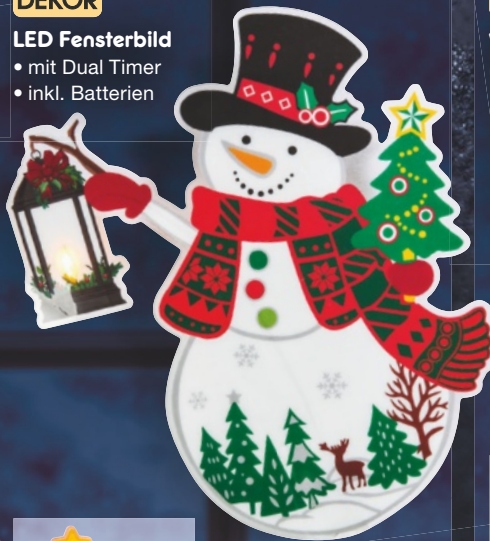

### Stabkerzen mit LED Flamme, 4er Pack

- warmweiße flackernde LED, mit Timerfunktion
- Batterien nicht enthalten (2 x AAA Batterien)

Höhe: je ca. 25 cm, Ø: ca. 2 cm

**Aktion**

4er Set

**6.99**

Baum: ca. 28 x 29 cm

### LED Hängedeko aus Metall

- für Innen und Außen
- mit Timerfunktion
- inkl. Batterien

**Aktion**

**7.99**

Schneeflocke: ca. 29 x 30 cm

Herz: ca. 29 x 30 cm

### LED Fensterbild

- mit Dual Timer
- inkl. Batterien

Maße Schneemann: ca. 23 x 27 cm

**Aktion**

**6.99**

Maße Rentier: ca. 23 x 28 cm