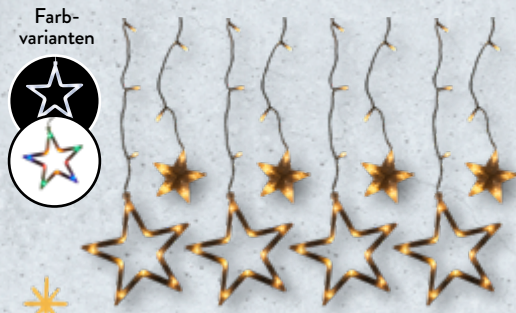

9,99*

Ohne Deko

3 Jahre
HERSTELLER-GARANTIE

CASALUX
LED-Mini-3D-Stern

Für innen und außen; Lichtfarbe: warmweiß; Timerfunktion!; batteriebetrieben; inkl. 2 Saugnäpfen mit Haken; Stück

3,99*

Modellvariante

CASALUX
LED-Stern-Lichtervorhang