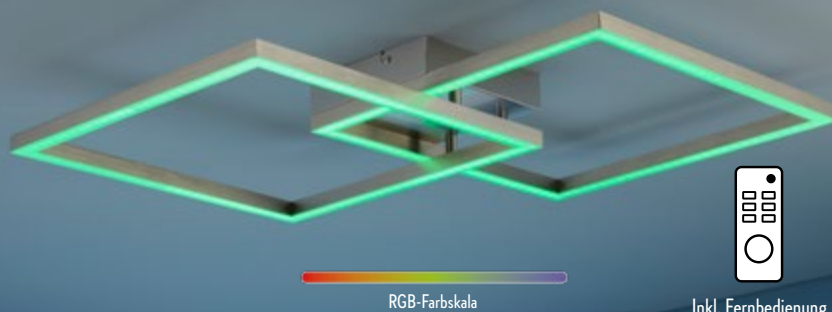

SMARTE BELEUCHTUNG FÜR DEIN ZUHAUSE.

ab 5.11.

Leuchten**Direkt**

Neuhaus Lighting Group

LED-Deckenleuchte LolaSmart Maxi

Smarthomefähig, stufenlos dimmbar, 25 W, 3000 lm, Maße (L x B x H) ca.: 63 x 63 x 8,5 cm

UVP 294,95

-69%

89,99^{1,4}