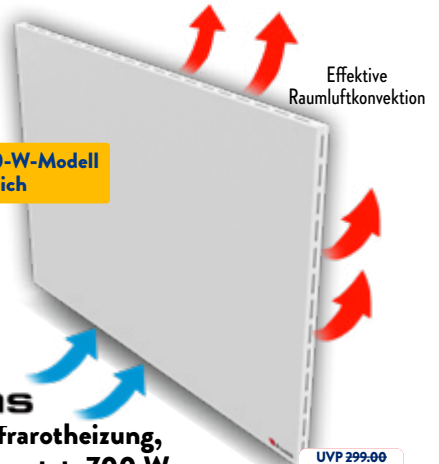

Digitale Tischbohrmaschine DP55

Ca. 500-2600 U/min, 710 W, Bohrfutterspannbereich ca.: 0,15-1,3 cm, Bohrhüb ca.: 7 cm

UVP 319,00

-71%

89,99^{1,4}

Weiteres 450-W-Modell online erhältlich

Effektive Raumluftkonvektion

ab 5.11.

Hybrid-Infrarotheizung, inkl. Thermostat, 700 W

Steckerfertig, wartungsfrei, Infrarot- und Konvektionswärme, mit Standfüßen, Umkippsensor

UVP 299,00

-33%

199,00^{1,4}

Inkl. 2 Solarmodule und Wechselrichter