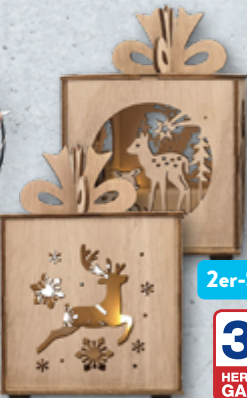

2er-Set

3 Jahre
HERSTELLER-
GARANTIE

CASALUX LED-Holzsortiment

LED-Mikrodrahtlichterkette; Lichtfarbe:
warmweiß; mit Timerfunktion¹;
batteriebetrieben; Stück/2er-Set

5,99*

Modell-
variante

Ca. 70 cm lang

B x H: ca. 45 x 70 cm

3 Jahre
HERSTELLER-
GARANTIE

17,99*

CASALUX LED-Weihnachtsfigur

Für innen und außen; Lichtfarbe:
warmweiß; mit Timerfunktion¹;
batteriebetrieben; verschiedene Modelle;
Stück

Ohne Deko