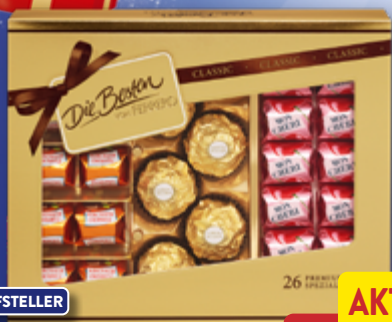

IM AUFSTELLER

AKTION

FERRERO
Die Besten

26 Premium-Spezialitäten; enthält z. T.
Alkohol; 269-g-Packung (kg = 22.27)

5,99*