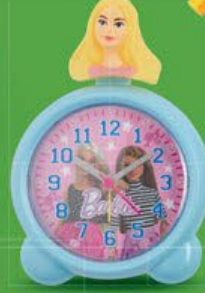

DĚTSKÝ BUDÍK
kus
149.-

**DOSTUPNÉ POUZE
V PRODEJNÁCH**