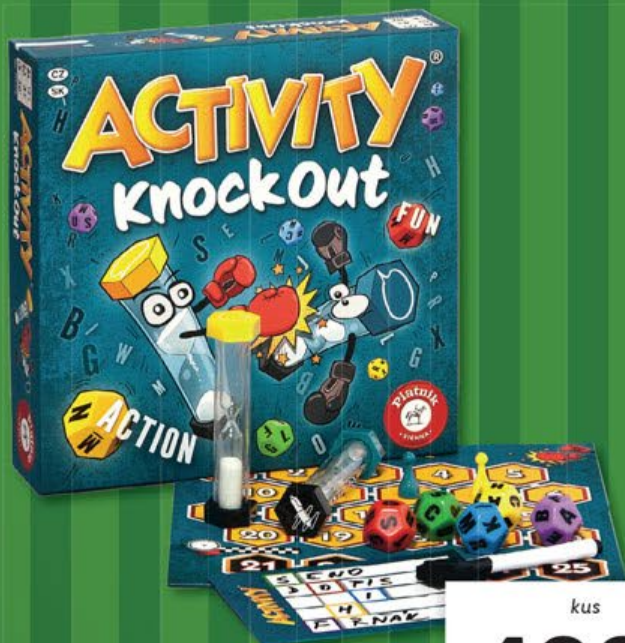

78  
dílná sada

39  
dílná sada

8  
dílná sada

26  
dílná sada

Playtive  
DŘEVĚNÁ  
MOTORICKÁ  
HRA  
MONTESSORI

sada

-25%\*

199,-

149,-

\* cenové srovnání s loňským modelem

kus

499,-

DOSTUPNÉ POUZE  
V PRODEJNÁCH

Piatnik  
ACTIVITY KNOCK OUT

kus

349,-