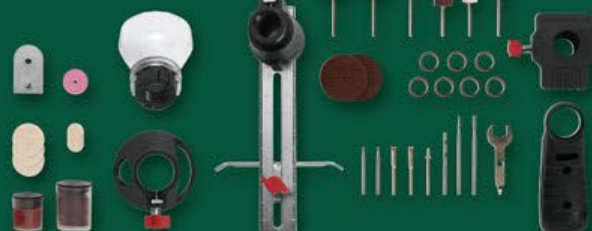

**-200Kč**

**1299.-**

! Kompatibilní s akumulátory série **X12V**

rozsáhlé příslušenství

včetně nabíječky a 12V Li-Ion akumulátoru (2 Ah)

1/2" 12.5mm approx. 325 - 465mm

approx. 170 - 220mm 1/4" 6.3mm

approx. 215 - 315mm 3/8" 10mm