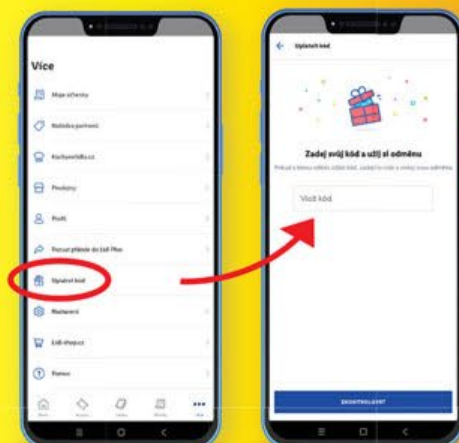

### JAK ZÍSKAT EXTRA KUPÓN NAVÍC?

- 1/ Prohlížíte-li si leták v aplikaci Lidl Plus, stačí kliknout na odkaz a kupón Vám obratem přidělíme.
- 2/ Prohlížíte-li si leták na PC, otevřete si aplikaci Lidl Plus a zadejte kód. V menu Více klikněte na Uplatnit kód a zadejte kód.
- 3/ Prohlížíte-li si leták v aplikaci Lidl, otevřete si aplikaci Lidl Plus. V menu Více klikněte na Uplatnit kód a zadejte kód.