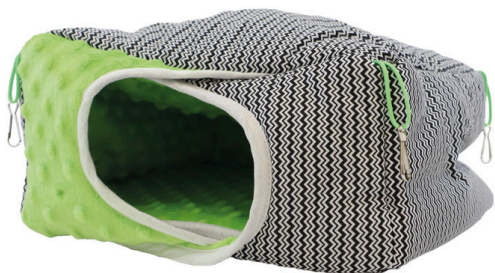

Křupavé pochoutky s ovocem a zeleninou.

Pamlskový box Rosewood

NOVINKA

Tři balení přírodních pamlsků
v krabici/skrýši z travního papíru.

Pelíšky Samohýl Exclusive

NOVÉ
VZORY

Nová várka hamak, pelíšků, tunelů a domků z bavlny s flanelřísem nebo minky.