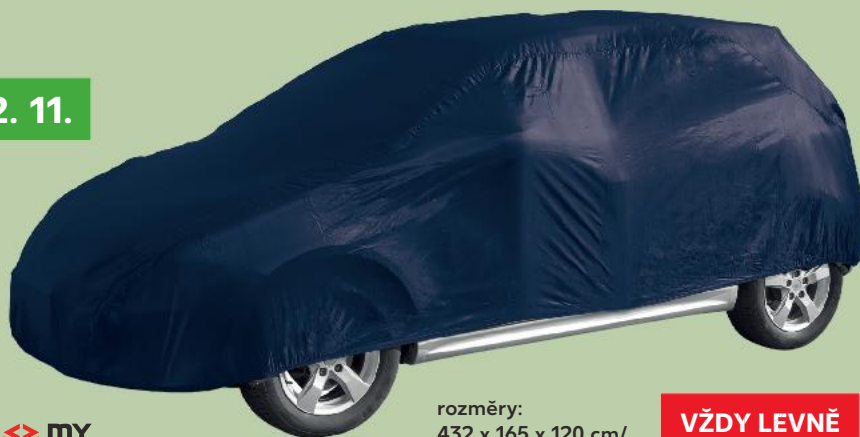

cartrend

Hydraulický zvedák
pojízdný
nastavitelná výška
zdvihu
cena za 1 kus

-14%

899,90
769,90

MAX.
2000
KG

MY PROJECT.

Ochranná plachta na auto
materiál: polyester
různé druhy
cena za 1 kus

rozměry:
432 x 165 x 120 cm/
465 x 177 x 144 cm/
480 x 175 x 120 cm/
534 x 178 x 120 cm