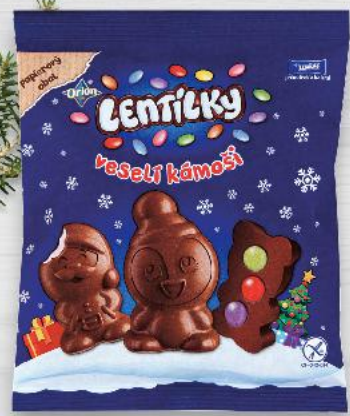

ORION LENTILKY
Veselí kámoši
čokoládové figurky s mini
lentilkami
65 g
(=100 g 53,70)

-30%
~~49,90~~
34,90