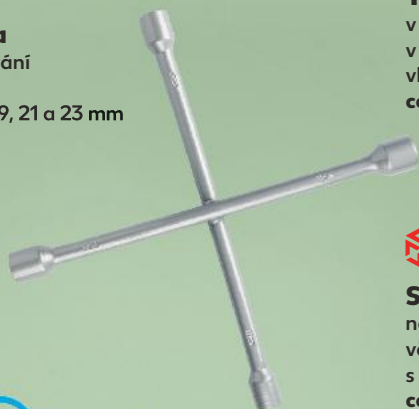

TENTO TÝDEN NOVĚ

OD PONDĚLÍ 6. 11. DO NEDĚLE 12. 11.

Kaufland
Card

MY PROJECT.

Startovací zdroj MPMAP 12000 C3
s powerbankou
přímé startování motoru
s vysokým proudovým
impulzem: 500 A / 12V
kapacita v USB provozu:
7 000 mAh
včetně 12V adaptéru,
startovacího kabelu
a USB-C nabíjecího kabelu
cena za 1 balení

VŽDY LEVNĚ
Kaufland
Card pouze
999,90
pouze
1299,-

MY PROJECT.

Křížový klíč na kola
pro povolování a utahování
šroubů kol automobilů
pro šrouby s rozměry 17, 19, 21 a 23 mm
cena za 1 kus