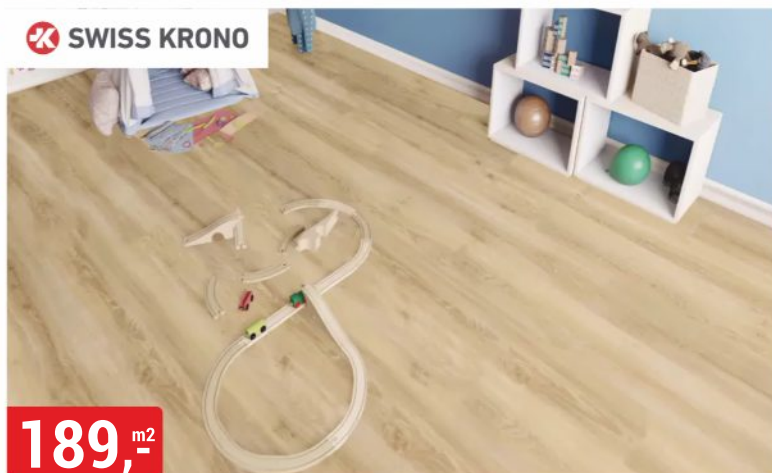

**PRO DRŽITELE BAUMAX KARTY**  
KARTA STÁLEHO ZÁKAZNÍKA

**SWISS KRONO**

**179,-<sup>m2</sup>**

**LAMINÁTOVÁ PODLAHA DUB DIVADELNÝ**  
7 mm, AC4/32, struktura dřeva

**SWISS KRONO**

**189,-<sup>m2</sup>**

**LAMINÁTOVÁ PODLAHA DUB LUGANO**  
8 mm, AC4/32, struktura dřeva