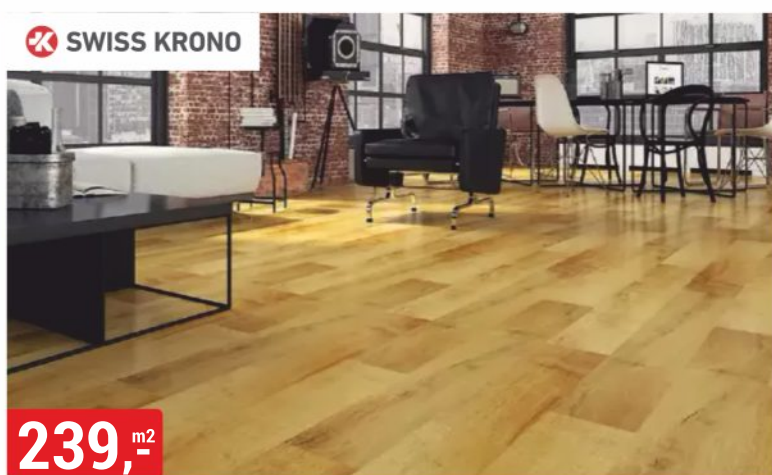

LAMINÁTOVÁ PODLAHA JILM AMARANTA
8 mm, AC4/32, v-spára, struktura dřeva

239,-^{m2}

SWISS KRONO