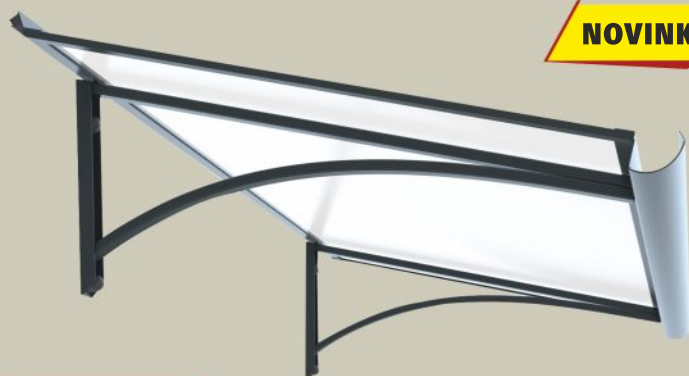

PŮDNÍ SCHODY  
120x70 cm, U=1,13 W/m2k

**NOVINKA**

**NOVINKA**

**2199,-**

STRÍŠKA NAD VCHODOVÉ DVĚŘE STYLE  
120x54 cm, 160x54 cm, antracit

**3199,-**

STRÍŠKA NAD VCHODOVÉ DVĚŘE RUSTIC  
140x82 cm, antracit