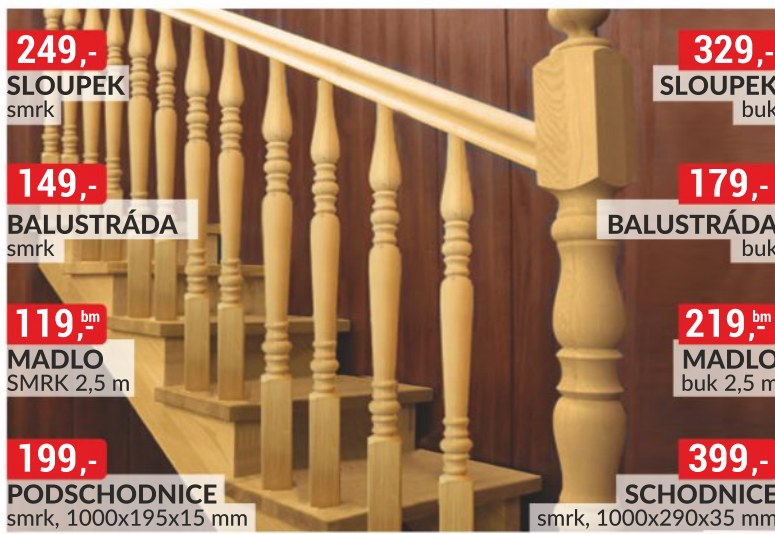

**249,-**  
**SLOUPEK**  
smrk

**329,-**  
**SLOUPEK**  
buk

**149,-**  
**BALUSTRÁDA**  
smrk

**179,-**  
**BALUSTRÁDA**  
buk

**119,-** bm  
**MADLO**  
SMRK 2,5 m

**219,-** bm  
**MADLO**  
buk 2,5 m

**199,-**  
**PODSCHODNICE**  
smrk, 1000x195x15 mm