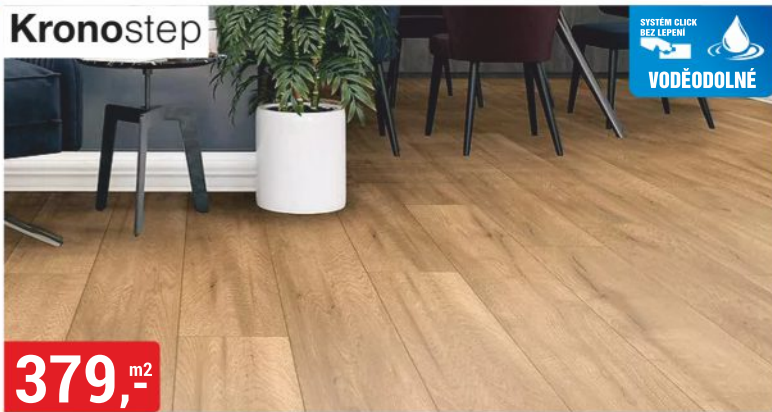

PODLOŽKA PRO VINYLÓVÉ PODLAHY

MERCADO LVT CLICK

Vyrovnává nerovnosti podkladu do 1 mm
Pevnost v tlaku: Cs>200 kPa
1 bal. = 8 m²
tl. 1,5 mm

BASIC

79,-^{m²}

SECURA LVT SMART

3v1 - podložka
parožolační páska
rychlá montáž
Pevnost v tlaku: Cs>400 kPa
Tepelný odpor: 0,04 m²/K/W
1 bal = 6,25 m²
tl. 1,5 mm

OPTIMUM

99,-^{m²}

MERCADO LVT CLICK MAX+

Tepelný odpor: 0,025 m²/K/W
Pevnost v tlaku: do 400 kPa
1 bal = 10 m²
tl. 1,5 mm

PREMIUM

139,-^{m²}

MERCADO SPC VINYL MAX+

Tepelný odpor: 0,009 m²/K/W
Pevnost v tlaku: do 600 kPa
1 bal = 7 m², tl. 1,2 mm

139,-^{m²}

Kronostep

SYSTEM CLICK
BEZ LEPENÍ
VODĚODLNÉ

379,-^{m²}

VINYLOVÁ PODLAHA SPC DUB BUTTERSCOTCH
4 mm, v-spára, třída zátěže 32