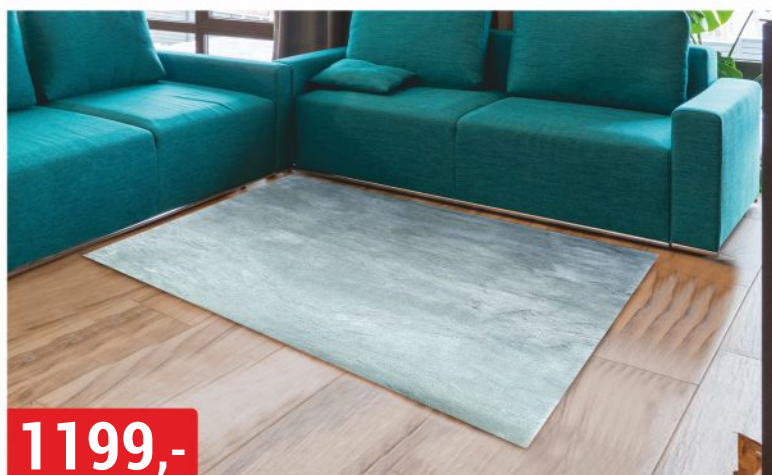

469,-

1199,-

1279,-

S APLIKACÍ

KOBEREC *
SHAGGY SMOOTH
120x170 cm
různé barvy

~~1409,-~~

839,-

cena pouze s aplikací

299,-

279,-

259,-

399,-