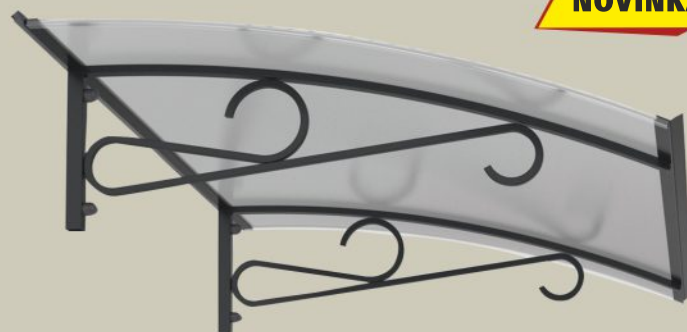

PŮDNÍ SCHODY  
120x70 cm, U=1,13 W/m2k

**NOVINKA**

**NOVINKA**

**2199,-**

STRÍŠKA NAD VCHODOVÉ DVĚŘE STYLE  
120x54 cm, 160x54 cm, antracit

**3199,-**

STRÍŠKA NAD VCHODOVÉ DVĚŘE RUSTIC  
140x82 cm, antracit