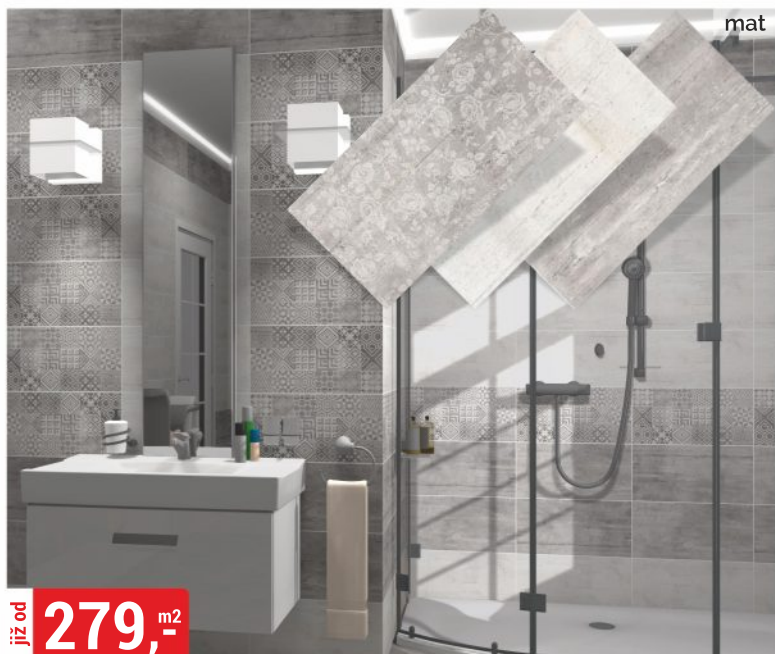

**DLAŽBA HAZARD 30x60 cm**  
třída I

**279,-**<sup>m<sup>2</sup></sup>

**DOMINO**

OBKLAD BONELLA 30,8x60,8 cm  
třída I

**279,-**<sup>m<sup>2</sup></sup>  
již od

OBKLAD ANTICA 25x50 cm  
třída I

**329,-**<sup>m<sup>2</sup></sup>