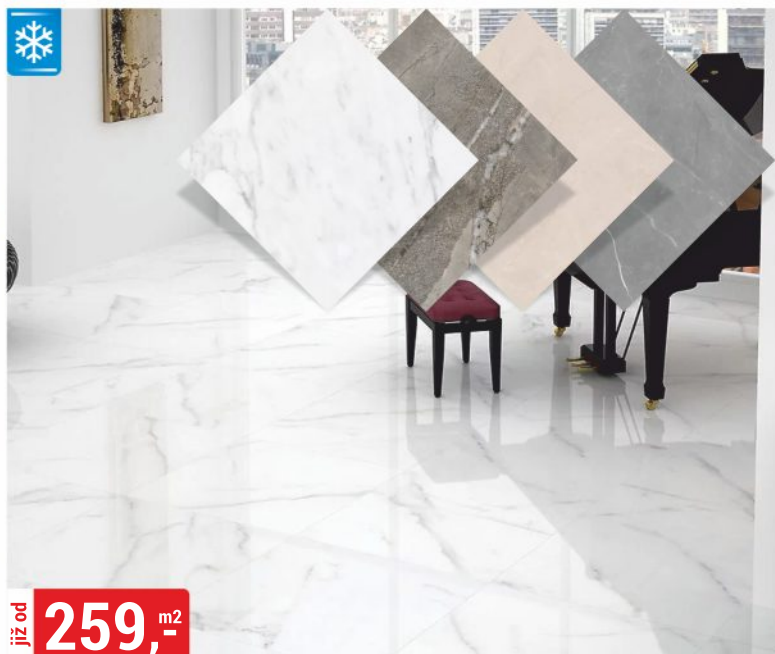

**239,-**<sup>m<sup>2</sup></sup>  
již od

DLAŽBA ROYAL 30x60 cm  
třída I, otěruvzdornost PEI 3

již od **239,-** m<sup>2</sup>

**DLAŽBA DELANO 59,7x59,7 cm**  
třída I, rektifikovaná

již od **259,-** m<sup>2</sup>