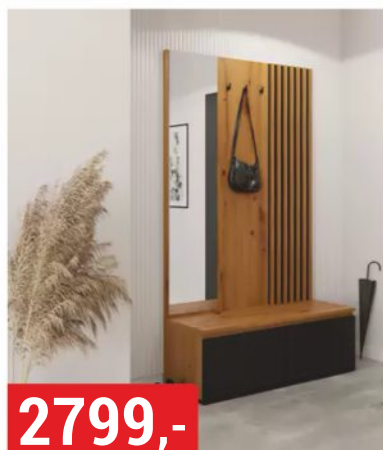

**4199,-**

**KOMODA SORENTO**  
160x89x48 cm, craft zlatý/černá

**959,-**  
VĚŠÁK  
INDUSTRIAL  
60x40x21,5 cm

**2899,-**

**2799,-**

**2699,-**  
KOMODA  
140x80x40 cm

**3599,-**<sup>set</sup>

OBÝVACÍ STĚNA SALSA  
240x200x40 cm, old style/matera