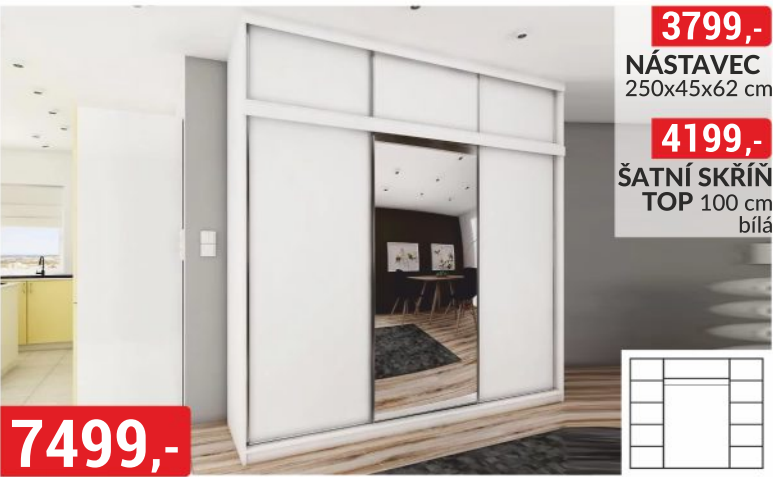

**6499,-**

**ŠATNÍ SKŘÍŇ OSLO**  
120x216x 65 cm, craft zlatý

**8999,-**

**ŠATNÍ SKŘÍŇ IN BOX 2**  
200x215x60 cm, černá

**1399,-**

**NÁSTAVEC**  
105x50x51 cm

**4899,-**

**ŠATNÍ SKŘÍŇ NELLY**  
105x200x51cm, šedá

**5999,-**

**ŠATNÍ SKŘÍŇ IN BOX**  
120x215x60 cm, bílá

**10199,-**

**ŠATNÍ SKŘÍŇ MALANI**  
200x205x62 cm grafit

**11599,-**

**ŠATNÍ SKŘÍŇ MACIEJ**  
208x240x68 cm, dub lefkas

**5799,-**

**ŠATNÍ SKŘÍŇ BLANCO**  
92x202x65 cm, borovice sněžna/new grey

**3799,-**

**NÁSTAVEC**  
250x45x62 cm

**4199,-**

**ŠATNÍ SKŘÍŇ**  
TOP 100 cm  
bílá

**7499,-**

**ŠATNÍ SKŘÍŇ TOP**

250x200x62 cm, bílá nebo dub sonoma

**8499,-**