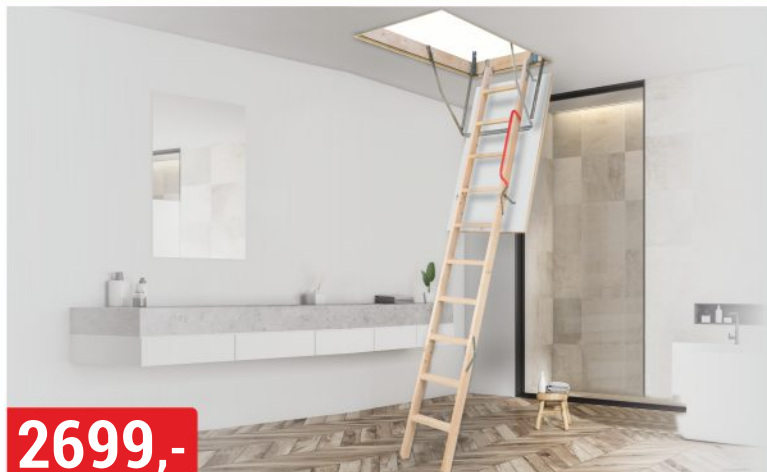

PŮDNÍ SCHODY  
120x70 cm, U=1,13 W/m2k

**NOVINKA**

**NOVINKA**

**2199,-**

STRÍŠKA NAD VCHODOVÉ DVĚŘE STYLE  
120x54 cm, 160x54 cm, antracit

**3199,-**

STRÍŠKA NAD VCHODOVÉ DVĚŘE RUSTIC  
140x82 cm, antracit