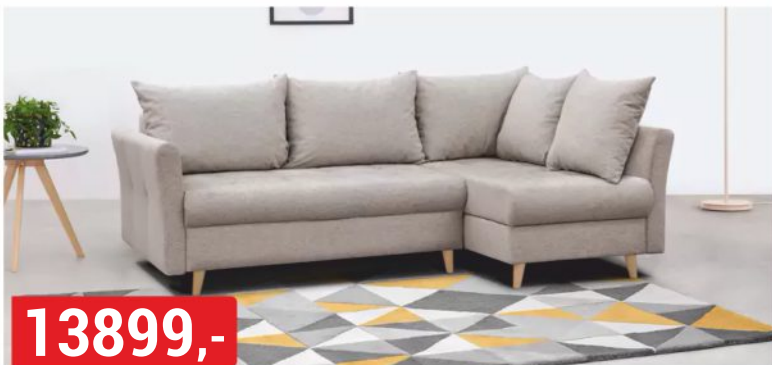

ROHOVÁ SEDACÍ SOUPRAVA YORK
vybrané barvy a látky, provedení pravé nebo levé

ROHOVÁ SEDACÍ SOUPRAVA HUGO
vybrané barvy a látky, provedení pravé nebo levé

13899,-

ROHOVÁ SEDACÍ SOUPRAVA NIKO
výbrane barvy, provedení pravé nebo levé