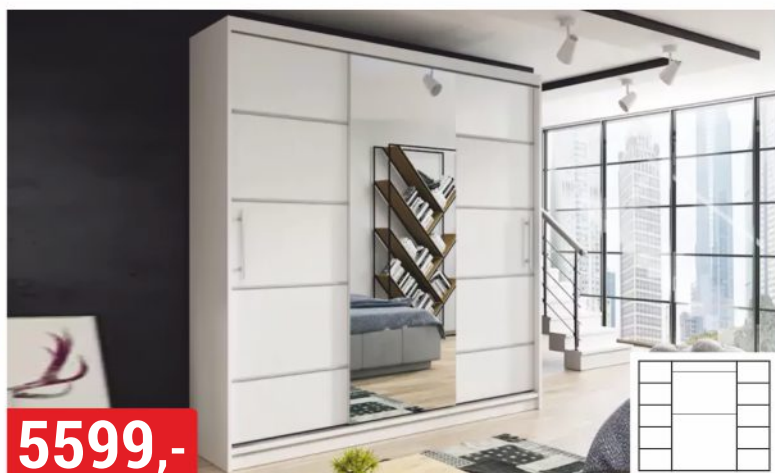

**1 3599,-** **2 3799,-** **3 6099,-** **4 899,-**  
190x100x56 cm 190x95 cm 190x200x56 cm NÁSTAVEC

**4999,-**

ŠATNÍ SKŘÍŇ DASTER  
150x200x65 cm, černá/dub

**5599,-**

ŠATNÍ SKŘÍŇ RIO  
180x215,5x60 cm, bílá, sonoma