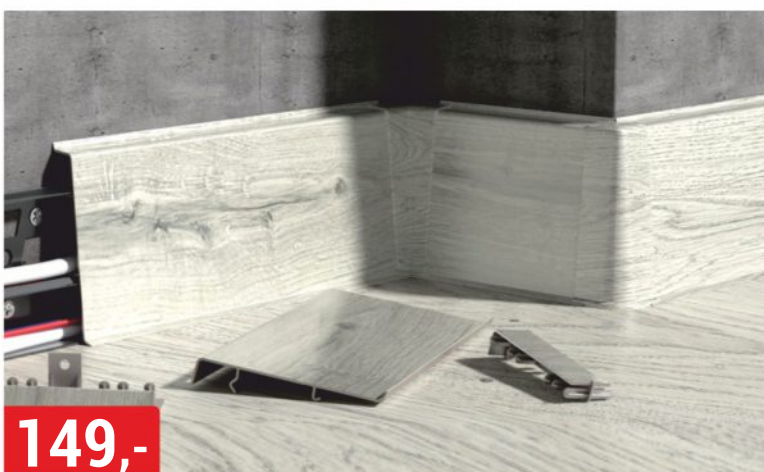

149,-

PVC SOKLOVÁ LIŠTA HI-LINE PRESTIGE
2500x75x22 mm, různé barvy