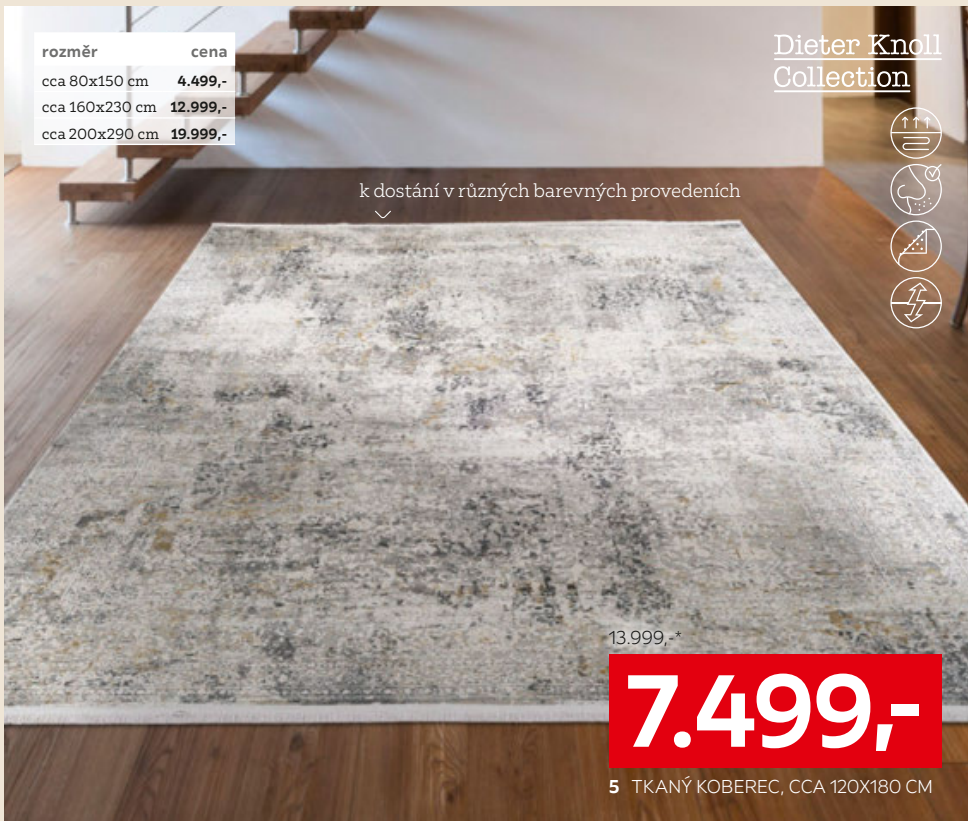

Dieter Knoll Collection

k dostání v různých barevných provedeních

13.999,-*

7.499,-

5 TKANÝ KOBEREC, CCA 120X180 CM

1: Orientální koberec „Bidjar“, 80 % střížní vlna, 20 % bavlna, (43450738/60,50,53,57,64,77,96,99;0739/50,53,57,60,64,72,77,96,99) 2: Hotový závěs, 100 % polyester, částečně průhledný, cca 140x245 cm, cena za ks, 199,- (86810050/01) 3: Hotový závěs, 100 % polyester, částečně průhledný, cca 140x245 cm, cena za ks, 499,- (36440252/01-17) 4: Koberec s vysokým vlasem „Laza“, 100 % polyester, výška vlasu cca 22 mm, (35800257/60,52,54,64,83;0253/52,54,60,64,83;0254/52,54,60,64,83;0255/52,54,60,64,83;0302/52,54,60,64,83;0303/52,54,60,64;0304/52,54,60,64;0305/52,54,60,64;0333/52,54;0334/52,54,60,64;0516/52,54,60,64,83;0517/52,54,60,64,83) 5: Tkaný koberec „Avignon“, 70 % viskóza, 30 % polyakryl, (79461306/60,54,64,72;0063/54,60,64,72;0072/54,60,64,72;0076/54,60,64,72;0092/54,60,64,72;1304/54,60,64,72;1396/54,60,64,72) 6: Tkaný koberec „Niceness“, 100 % polypropylen, výška vlasu cca 12 mm, (35800284/64,53,60,72;0282/53,60,64,72;0283/53,60,64,72;0285/53,60,64,72;0286/60,64,72;0287/53,60,64,72;0288/53,60,64,72)

*Nezávazně doporučená spotřebitelská cena.

**Dosaďadní prodejní cena. ***Nejnižší cena za posledních 30 dní. 1) Bližší informace na straně 2.