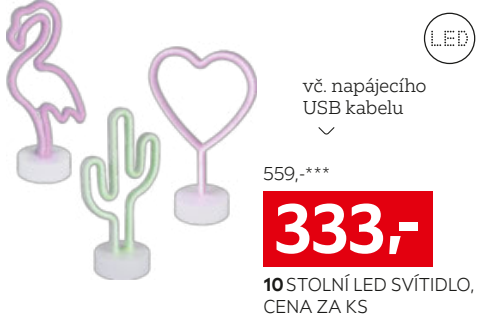

stolní lampa,
výška cca 38 cm,
349,-

559,-***

333,-