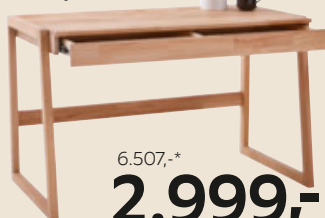

6.507,-*

2.999,-

3 PSACÍ STŮL

XORA