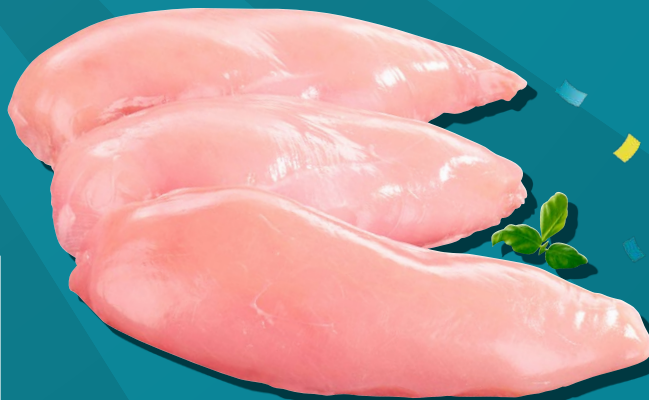

JA! HÄHNCHEN-BRUSTFILET
Teilstück,
SB-Packung,
je 600-g-Pckg.
(1 kg = 9,98)

SPAR-TIPP
5,99

-12% ~~7,99~~
6,99

KRUSTENBRATEN
gepökelt, SB-Packung,
je 1 kg

FEIERPREIS

FRISCHES KALBSKOTELETT
je 1 kg

-31% ~~21,90*~~
14,90