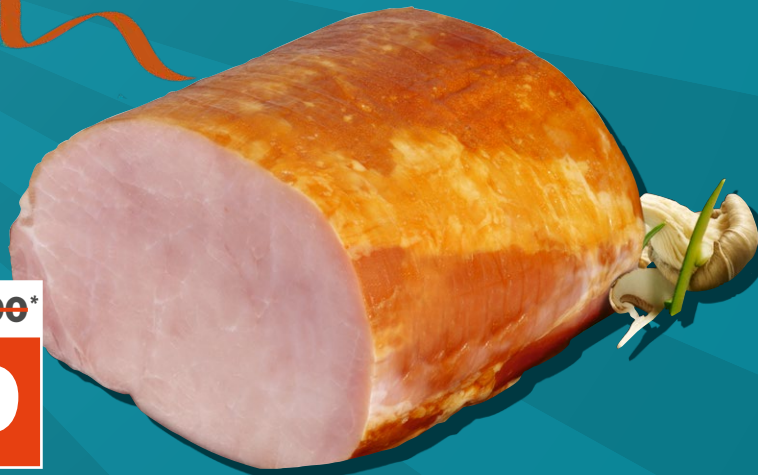

JA! HÄHNCHEN-BRUSTFILET
Teilstück,
SB-Packung,
je 600-g-Pckg.
(1 kg = 9,98)

SPAR-TIPP
5,99

-12% ~~7,99~~
6,99

KRUSTENBRATEN
gepökelt, SB-Packung,
je 1 kg

FEIERPREIS

FRISCHES KALBSKOTELETT
je 1 kg

-31% ~~21,90*~~
14,90