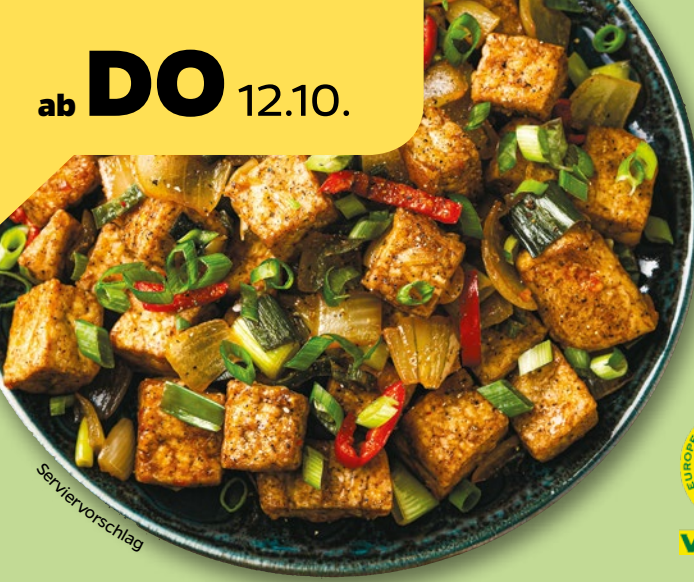

ab **DO** 12.10.

Tofu natur oder geräuchert*
400 g
1 kg = 4.23

- 22%

1.⁶⁹

statt 2.19