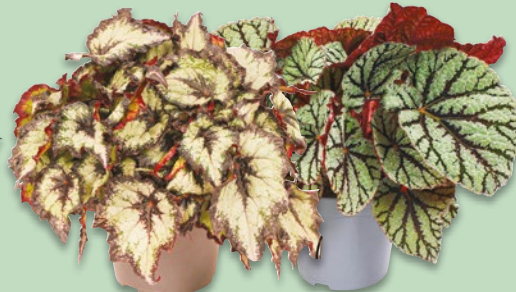

Aktion

1.⁹⁹
Stück

für drinnen

Hortensie*
versch. Farben
im 14-cm-Topf
Stück

Aktion

4.⁹⁹
Stück

für drinnen

XXL Blatt-begonie oder Peperomia*
versch. Sorten
im 17-cm-Topf
Stück