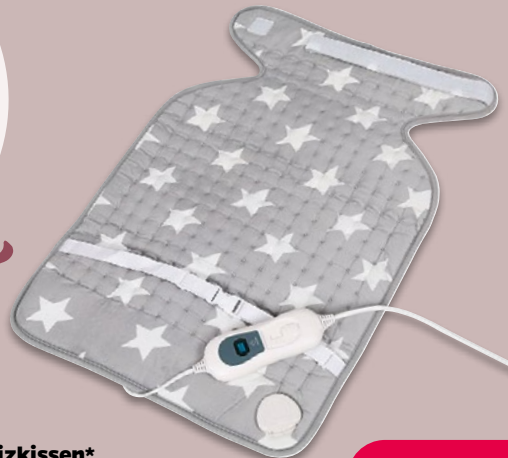

Heizkissen*
100 Watt, ca. 63 x 42 cm, 3 Wärmestufen, automatisches Ausschalten nach 90 Minuten, waschbar, mit Überhitzungsschutz

19.⁹⁹
Stück