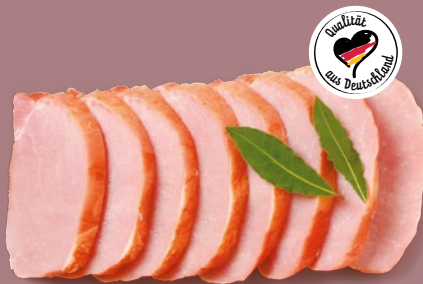

Meine Fleischerei
Frische & Qualität

Nur bei **Netto**

Meine Fleischerei Kasseler Minutensteaks*
Großpackung pro kg

-10%
8.⁹⁸
UVP = 9.98