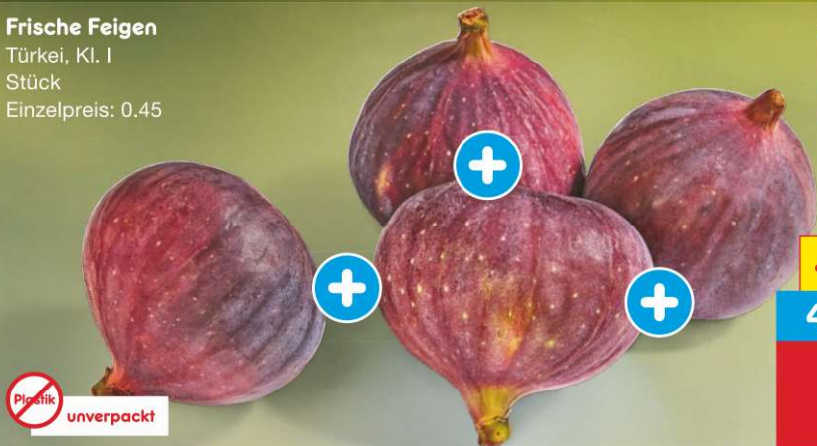

unverpackt

4x

Stück

-44%

4 für nur

1.-*
~~1.80~~

Orangen
Südafrika, Kl. I, Sorte: siehe
Verpackung, 1,5 kg Netz
(1.86 / kg)