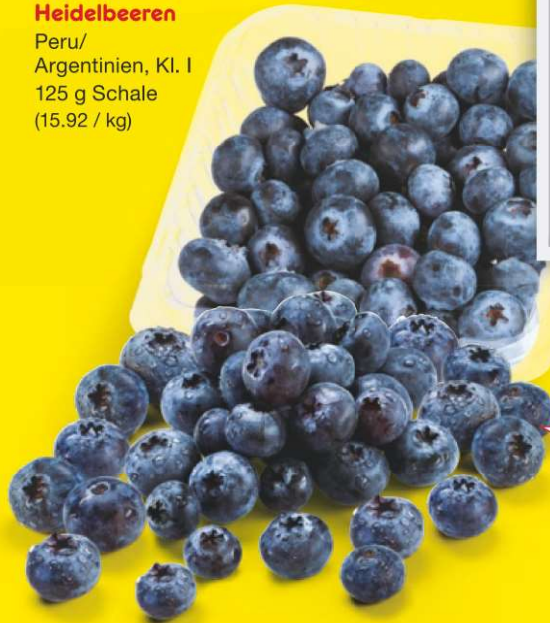

Aktion

1.99*