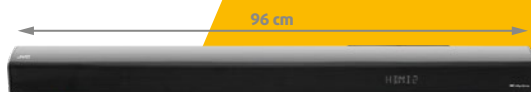

789 Kč

JVC TH-E431B

Soundbar

VÝKON 240 W BLUETOOTH

2.1 kanálový zvuk s vestavěným subwooferem s **Dolby Atmos** • Bluetooth pro bezdrátové sdílení hudby • připojení pomocí HDMI eARC/ARC vstup • 2x HDMI, USB, dálkový ovladač • záruka 42 měsíců po registraci