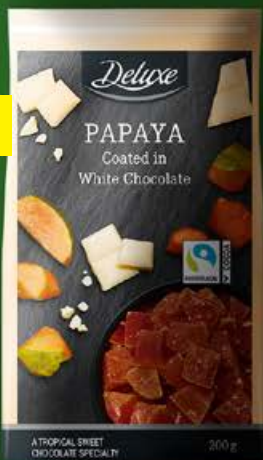

SUPERCENA

7,99

DELUXE
Ciastka w czekoladzie

100 g/1 opak.
w ciemnej czekoladzie z imbirem
lub w mlecznej czekoladzie z orzechami

SUPERCENA

13,99

DELUXE
**Owoce
w czekoladzie**

200 g/1 opak.
różne rodzaje
(7,00 zł/100 g)