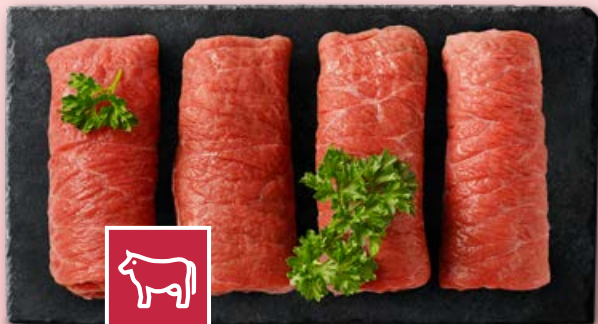

SUPERCENA

39,99

RZEŹNIK
Wołowina – mięso na rolady
1 kg