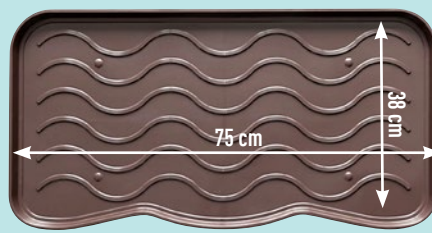

3-PAK

WYPRODUKOWANO
W POLSCE

ZWOLTEX
Komplet kuchenny
Komplet

100% bawełna; w skład zestawu wchodzi: 2 ściereczki kuchenne (50 × 70 cm) i ręcznik kuchenny (30 × 50 cm); różne rodzaje

34⁹⁹

WYPRODUKOWANO
W POLSCE