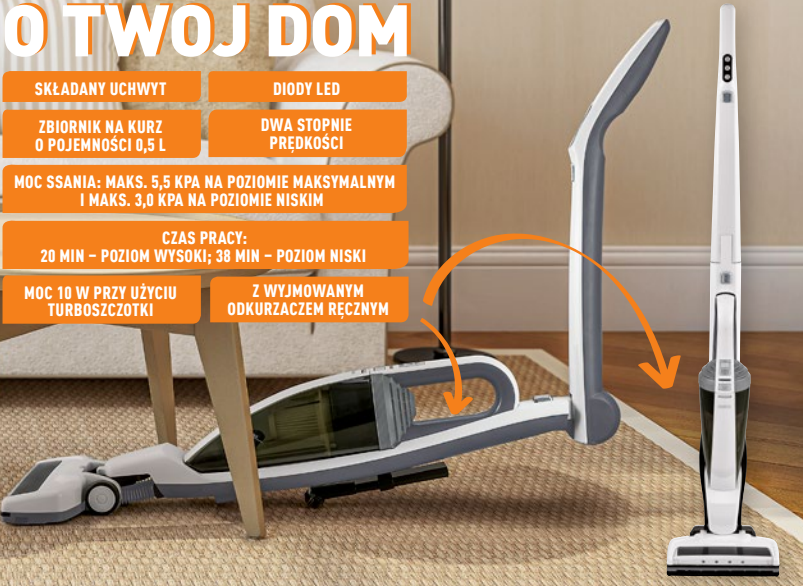

COŚ SUPER OD SOBOTY

OFERTA OD 4.11

RAZEM ZADBAMY O TWÓJ DOM

- SKŁADANY UCHWYT
- DIODY LED
- ZBIORNIK NA KURZ O POJEMNOŚCI 0,5 L
- DWA STOPNIE PRĘDKOŚCI
- MOC SSANIA: MAKS. 5,5 kPa NA POZIOMIE MAKSYMALNYM I MAKS. 3,0 kPa NA POZIOMIE NISKIM
- CZAS PRACY: 20 MIN - POZIOM WYSOKI; 38 MIN - POZIOM NISKI
- MOC 10 W PRZY UŻYCIU TURBOSZCZOTKI
- Z WYJMOWANYM ODKURZACZEM RĘCZNYM

QUIGG