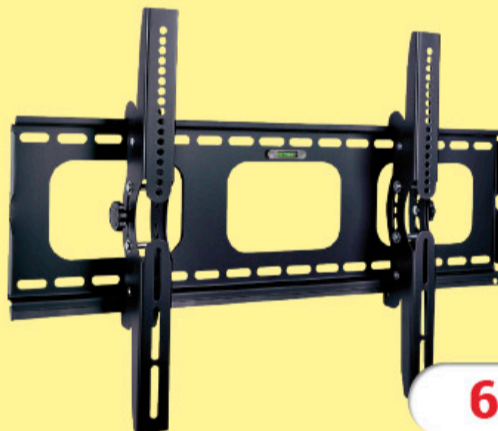

3x HDMI
2x USB
DVB-T/T2/C/S/S2

3.999,-

Polohovatelný držák SHO 1004

• VESA min. 75 x 75 • VESA max. 600 x 400 • pojistka proti vysazení

TV 40" - 70"
Nosnost 80 kg
Vodováha

699,-

SHARP

LED TV / 32FA2E