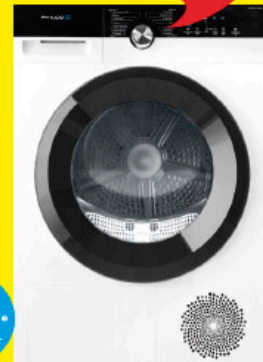

PHILCO

Sušička prádla

- 14 programů
- LED displej
- senzorické řízení
- Crystal buben
- AntiCrease

12.999,-

A+++
Tepelné čerpadlo
Náplň 8 kg
Hloubka 64 cm

ČESKÝ PANEĽ

Video zde

10 LET ZÁRUKA NA MOTOR

PHILCO SERVIS NAVÍC ZDARMA