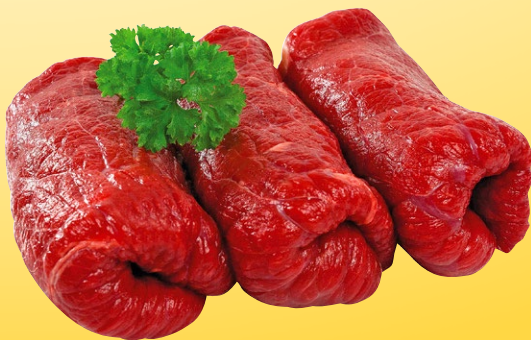

mein real

Einmal hin. Alles drin.

ÜBER 1.000 ARTIKEL BIS ZU 54% GÜNSTIGER!

**CHIQUITA
BANANEN**
je 1 kg

**FRISCHE
RINDERROULADEN,
-BRATEN oder -GULASCH**
je 1 kg

**LANDLIEBE
BUTTER**
je 250-g-Pckg.
(1 kg = 6,20)

AKTION
1,66

-47% 18,99*
9,99

-42% 2,69*
1,55

**LORENZ
ERDNUSSLOCKEN**
versch. Sorten,
je 175-g-Btl.
(1 kg = 5,66)

**DALLMAYR
KAFFEE CLASSIC
oder KRÄFTIG**
gemahlener Bohnenkaffee,
je 500-g-Pckg.
(1 kg = 8,88)