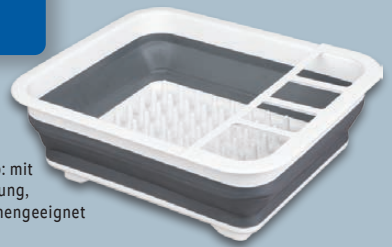

**3.99\***

Abtropfkorb: mit Abflussöffnung, spülmaschinengeeignet

Schneidebrett mit Sieb: ausziehbar (42-64 cm), mit herausnehmbarem Sieb

ERNESTO®  
**Küchenhelfer**  
Je Stück/2 Stück

auch online

**-12%**