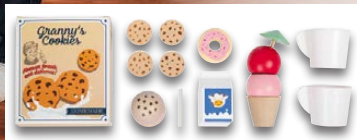

auch online

**-28%**

6.99<sup>†</sup>  
**4.99\***

†Letzter Preis auf [lidl.de](http://lidl.de) zum Drucktermin

Bauernhof

Lizenziert für alle Artikel dieser Doppelseite außer Spielküche und Einkaufskorb

Playtive  
**Kaffee-Bar**

Aus Echtholz. Kaffeemaschine mit Knöpfen und umfangreichem Zubehör. Altersempfehlung ab 3 Jahren. Maße: ca. B 50 x H 99 x T 40 cm. Je Stück

auch online

**39.99\***

\* Kunden, die Produkte im Lidl Onlineshop erworben haben können Produktbewertungen für diese Produkte basierend auf ihrer Bestellnummer abgeben. Zu diesem Zweck erhalten Kunden ca. zwei Wochen nach Versand der Ware und ihrer vorherigen Einwilligung eine E-Mail mit einem Link zur Produktbewertungsseite. Weitere Informationen zu Produktbewertungen finden sich auf der jeweiligen Artikelseite auf [lidl.de](http://lidl.de).