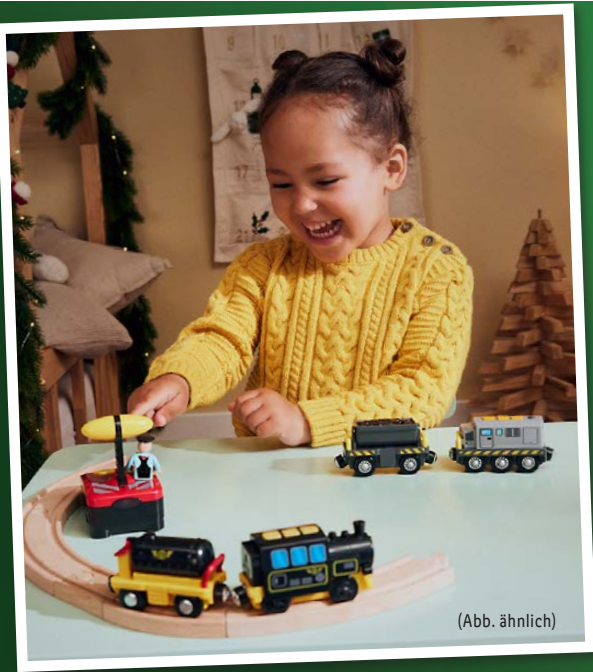

(Abb. ähnlich)

Playtive
Ferngesteuerter Zug, 4-teilig

IR-Fernsteuerung mit Vorwärts- und
Rückwärtsgang. Mit Magnetkupplung.
Inkl. Batterien. Altersempfehlung:
ab 3 Jahren. Je Set

[auch online](#)

-5€

19.99^f
14.99*

^fLetzter Preis auf [lidl.de](#) zum Drucktermin