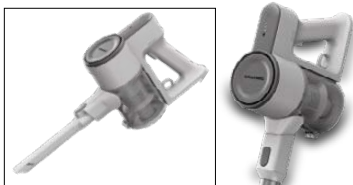

~~UVP 299,-~~  
**169,-**

Mit abnehmbarem  
Handgerät

130  
W

22,2  
V

Mit abnehmbarem  
Handgerät

110  
W

18  
V

**GRUNDIG**