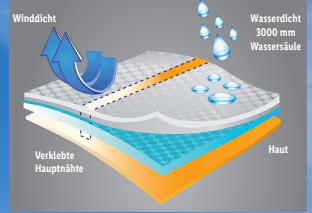

ab Donnerstag, 2.11.

WINTER
FEELING

Gültig für alle Artikel dieser Seite