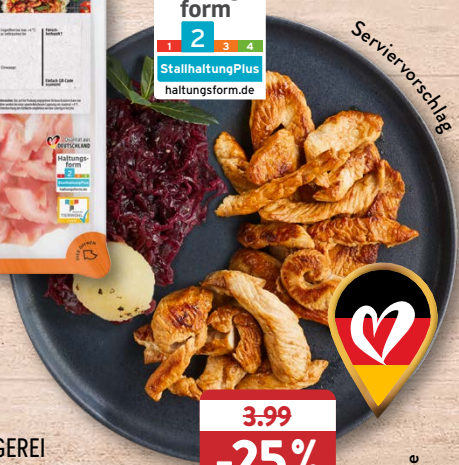

Haltungsform 1

2
StallhaltungPlus
haltungform.de

Serviervorschlag

3.99

-25%

2.99**

MEINE METZGEREI
Puten-
Geschnetzeltes

Frisch; aus dem Brustfilet; zum Braten; 400-g-Packung (kg = 7,48)

Aus der Frischetruhe