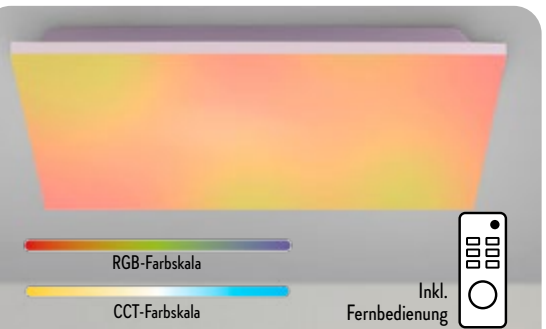

Spannungswandler Sinus

Autom. Sicherung, inkl. Fernbedienung mit
LCD-Anzeige und Kabel

ab 349,00^{1,4}

ab 29.10.

LeuchtenDirekt
Michael Lighting Group

LED-Deckenleuchte Yukon

RGB-Dreamcolor, 2700-5000 K,
stufenlos dimmbar, Memoryfunktion

ab 59,99^{1,4}

Verfügbare Modelle:
24 W, 2750 lm, 59,99^{1,4}
26 W, 3050 lm, 99,99^{1,4}

RGB-Farbskala

CCT-Farbskala

Inkl.
Fernbedienung

FÜR EINE GENUSSVOLLE WEIHNACHTSZEIT IM ALDI ONLINESHOP.

Küchengeräte,
Backutensilien & mehr

JETZT STÖßERN